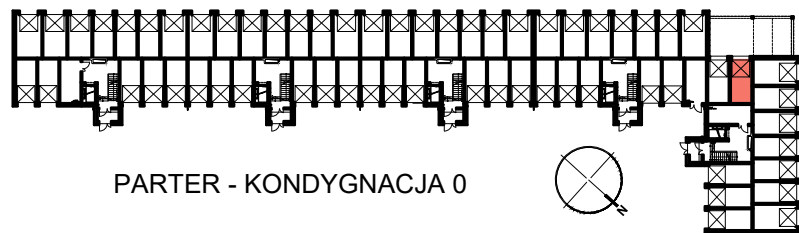

RZUT GARAŻU 70

SKALA 1:50

POŁOŻENIE GARAŻU W BUDYNKU

PARTER - KONDYGNACJA 0

GARAŻ NR 70

POWIERZCHNIA
UŻYTKOWA

15,90 m²

OSIEDLE "NOWY PARK" – KAPITULNA 8/10

KARTA GARAŻU 70