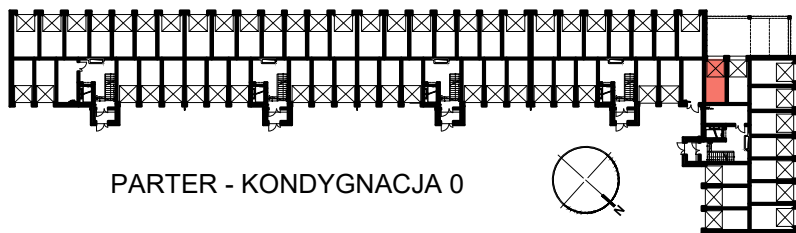

## RZUT GARAŻU 69

SKALA 1:50

### POŁOŻENIE GARAŻU W BUDYNKU

### GARAŻ NR 69

POWIERZCHNIA  
UŻYTKOWA

15,90 m<sup>2</sup>

OSIEDLE "NOWY PARK" – KAPITULNA 8/10