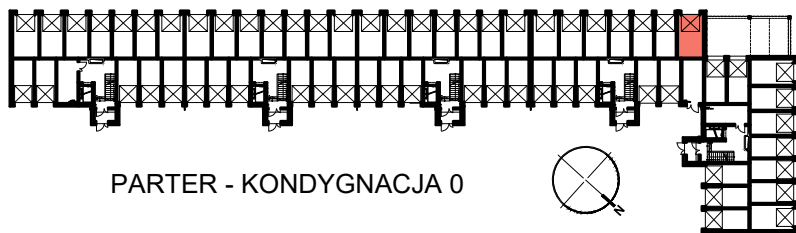

RZUT GARAŻU 64

SKALA 1:50

POŁOŻENIE GARAŻU W BUDYNKU

PARTER - KONDYGNACJA 0

GARAŻ NR 64

POWIERZCHNIA
UŻYTKOWA

19,35 m²

OSIEDLE "NOWY PARK" – KAPITULNA 8/10

KARTA GARAŻU 64