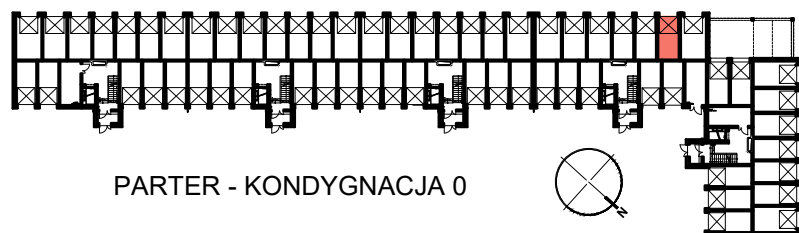

## RZUT GARAŻU 62

SKALA 1:50

### POŁOŻENIE GARAŻU W BUDYNKU

PARTER - KONDYGNACJA 0

### GARAŻ NR 62

POWIERZCHNIA  
UŻYTKOWA

15,90 m<sup>2</sup>

OSIEDLE "NOWY PARK" – KAPITULNA 8/10