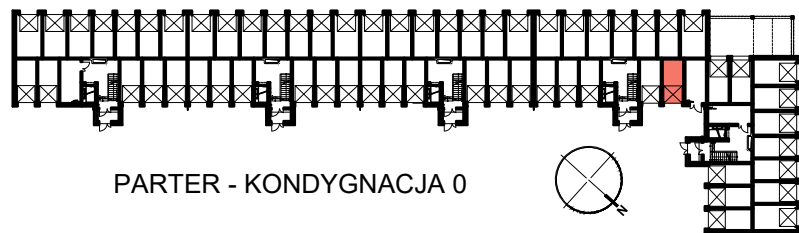

RZUT GARAŻU 61

SKALA 1:50

POŁOŻENIE GARAŻU W BUDYNKU

PARTER - KONDYGNACJA 0

GARAŻ NR 61

POWIERZCHNIA
UŻYTKOWA

15,90 m²

OSIEDLE "NOWY PARK" – KAPITULNA 8/10

KARTA GARAŻU 61