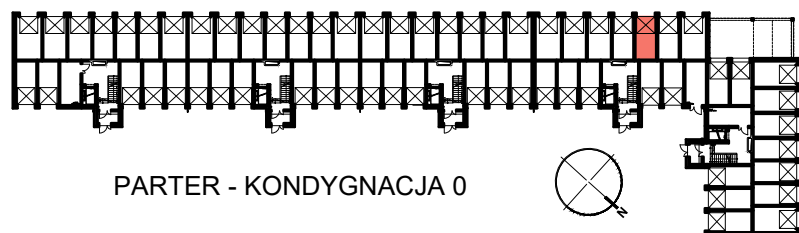

RZUT GARAŻU 60

SKALA 1:50

POŁOŻENIE GARAŻU W BUDYNKU

PARTER - KONDYGNACJA 0

GARAŻ NR 60

POWIERZCHNIA
UŻYTKOWA

15,90 m²

OSIEDLE "NOWY PARK" – KAPITULNA 8/10

KARTA GARAŻU 60