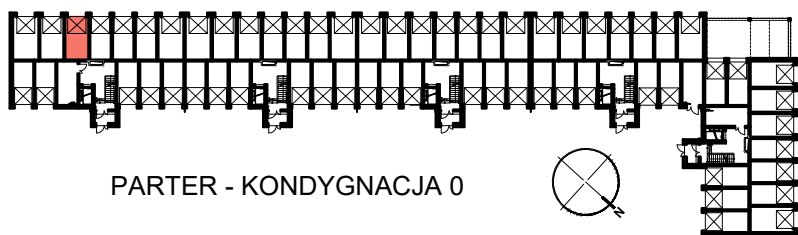

RZUT GARAŻU 06

SKALA 1:50

POŁOŻENIE GARAŻU W BUDYNKU

PARTER - KONDYGNACJA 0

GARAŻ NR 06

POWIERZCHNIA
UŻYTKOWA

17,63 m²

OSIEDLE "NOWY PARK" – KAPITULNA 8/10

KARTA GARAŻU 06