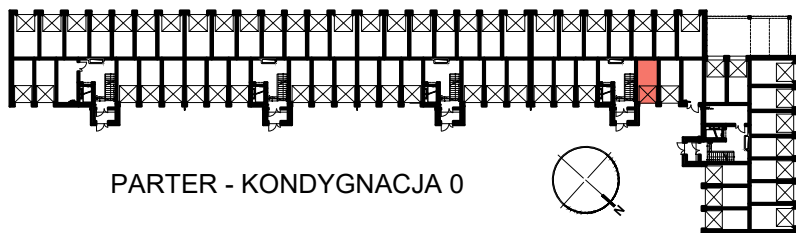

RZUT GARAŻU 59

SKALA 1:50

POŁOŻENIE GARAŻU W BUDYNKU

PARTER - KONDYGNACJA 0

GARAŻ NR 59

POWIERZCHNIA
UŻYTKOWA

15,90 m²

OSIEDLE "NOWY PARK" – KAPITULNA 8/10

KARTA GARAŻU 59