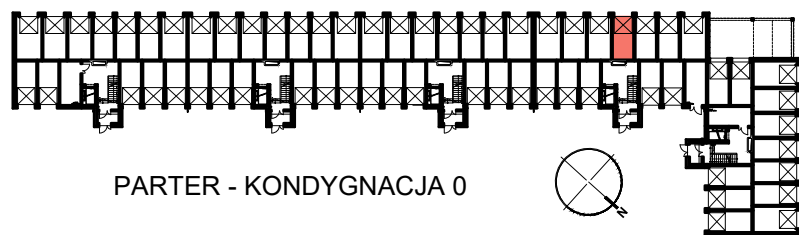

RZUT GARAŻU 58

SKALA 1:50

POŁOŻENIE GARAŻU W BUDYNKU

PARTER - KONDYGNACJA 0

GARAŻ NR 58

POWIERZCHNIA
UŻYTKOWA

15,90 m²

OSIEDLE "NOWY PARK" – KAPITULNA 8/10

KARTA GARAŻU 58