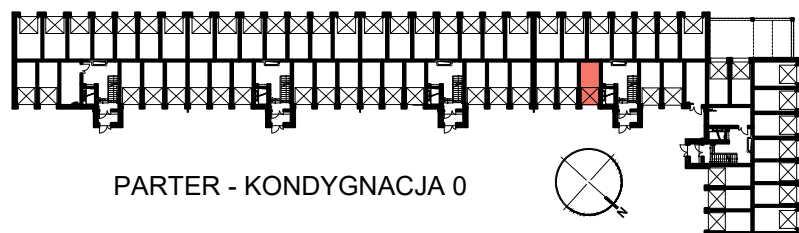

RZUT GARAŻU 53

SKALA 1:50

POŁOŻENIE GARAŻU W BUDYNKU

PARTER - KONDYGNACJA 0

GARAŻ NR 53

POWIERZCHNIA
UŻYTKOWA

15,44 m²

OSIEDLE "NOWY PARK" – KAPITULNA 8/10

KARTA GARAŻU 53