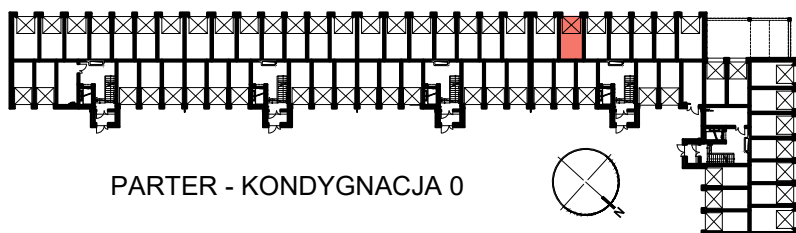

RZUT GARAŻU 52

SKALA 1:50

POŁOŻENIE GARAŻU W BUDYNKU

PARTER - KONDYGNACJA 0

GARAŻ NR 52

POWIERZCHNIA
UŻYTKOWA

17,63 m²

OSIEDLE "NOWY PARK" – KAPITULNA 8/10

KARTA GARAŻU 52