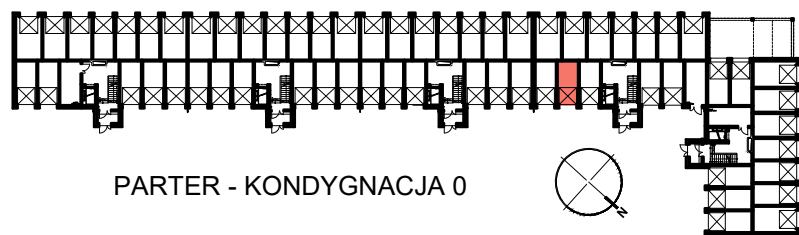

## RZUT GARAŻU 51

SKALA 1:50

### POŁOŻENIE GARAŻU W BUDYNKU

### GARAŻ NR 51

POWIERZCHNIA  
UŻYTKOWA

15,44 m<sup>2</sup>

OSIEDLE "NOWY PARK" – KAPITULNA 8/10