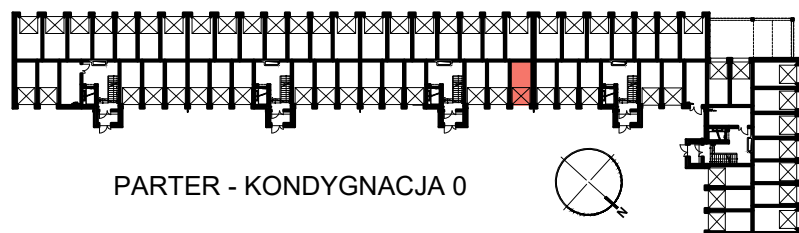

## RZUT GARAŻU 47

SKALA 1:50

### POŁOŻENIE GARAŻU W BUDYNKU

PARTER - KONDYGNACJA 0

### GARAŻ NR 47

POWIERZCHNIA  
UŻYTKOWA

15,90 m<sup>2</sup>

OSIEDLE "NOWY PARK" – KAPITULNA 8/10