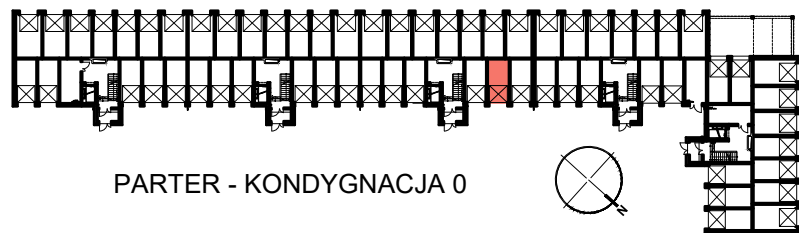

RZUT GARAŻU 45

SKALA 1:50

POŁOŻENIE GARAŻU W BUDYNKU

PARTER - KONDYGNACJA 0

GARAŻ NR 45

POWIERZCHNIA
UŻYTKOWA

15,90 m²

OSIEDLE "NOWY PARK" – KAPITULNA 8/10

KARTA GARAŻU 45