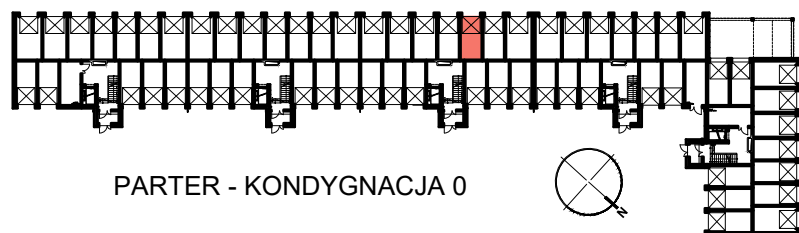

RZUT GARAŻU 44

SKALA 1:50

POŁOŻENIE GARAŻU W BUDYNKU

PARTER - KONDYGNACJA 0

GARAŻ NR 44

POWIERZCHNIA
UŻYTKOWA

15,90 m²

OSIEDLE "NOWY PARK" – KAPITULNA 8/10

KARTA GARAŻU 44