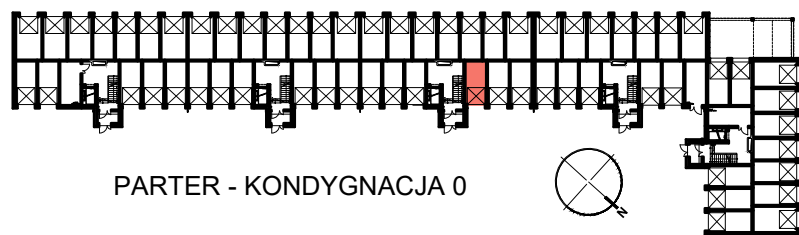

## RZUT GARAŻU 43

SKALA 1:50

### POŁOŻENIE GARAŻU W BUDYNKU

### GARAŻ NR 43

POWIERZCHNIA  
 UŻYTKOWA

15,90 m<sup>2</sup>

OSIEDLE "NOWY PARK" – KAPITULNA 8/10