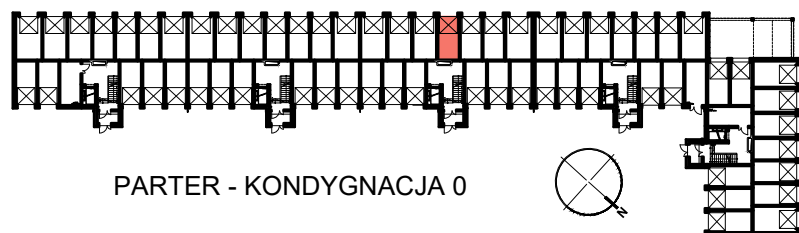

## RZUT GARAŻU 42

SKALA 1:50

### POŁOŻENIE GARAŻU W BUDYNKU

PARTER - KONDYGNACJA 0

### GARAŻ NR 42

POWIERZCHNIA  
UŻYTKOWA

15,90 m<sup>2</sup>

OSIEDLE "NOWY PARK" – KAPITULNA 8/10