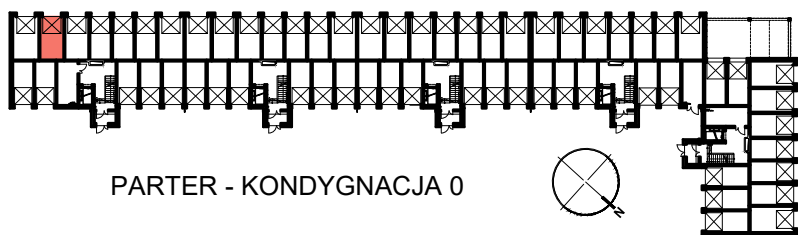

RZUT GARAŻU 04
SKALA 1:50

POŁOŻENIE GARAŻU W BUDYNKU

PARTER - KONDYGNACJA 0

GARAŻ NR 04

POWIERZCHNIA
UŻYTKOWA

17,63 m²

OSIEDLE "NOWY PARK" – KAPITULNA 8/10

KARTA GARAŻU 04