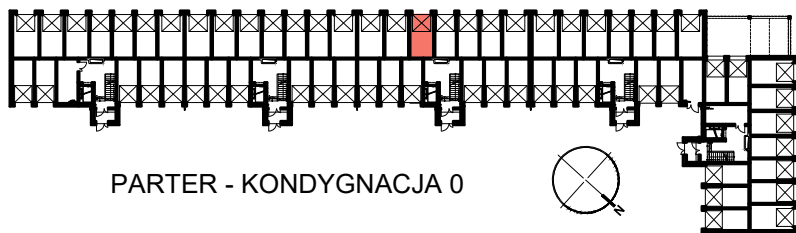

RZUT GARAŻU 38

SKALA 1:50

POŁOŻENIE GARAŻU W BUDYNKU

PARTER - KONDYGNACJA 0

GARAŻ NR 38

POWIERZCHNIA
UŻYTKOWA

17,63 m²

OSIEDLE "NOWY PARK" – KAPITULNA 8/10

KARTA GARAŻU 38