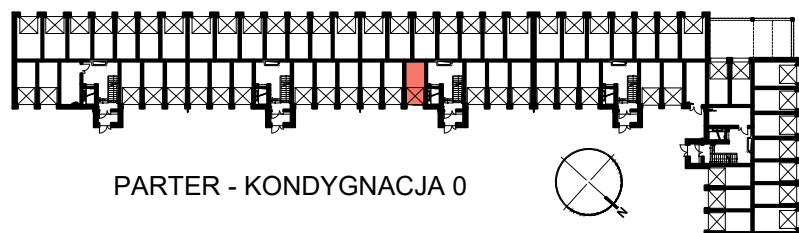

RZUT GARAŻU 37

SKALA 1:50

POŁOŻENIE GARAŻU W BUDYNKU

PARTER - KONDYGNACJA 0

GARAŻ NR 37

POWIERZCHNIA
UŻYTKOWA

15,44 m²

OSIEDLE "NOWY PARK" – KAPITULNA 8/10

KARTA GARAŻU 37