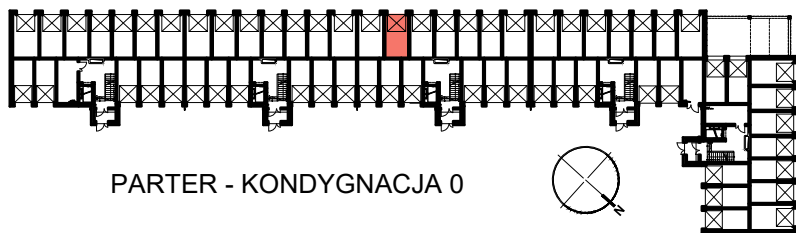

RZUT GARAŻU 36

SKALA 1:50

POŁOŻENIE GARAŻU W BUDYNKU

PARTER - KONDYGNACJA 0

GARAŻ NR 36

POWIERZCHNIA
UŻYTKOWA

17,63 m²

OSIEDLE "NOWY PARK" – KAPITULNA 8/10

KARTA GARAŻU 36