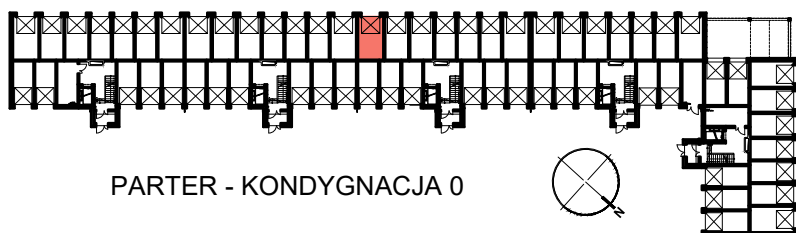

RZUT GARAŻU 34

SKALA 1:50

POŁOŻENIE GARAŻU W BUDYNKU

PARTER - KONDYGNACJA 0

GARAŻ NR 34

POWIERZCHNIA
UŻYTKOWA

19,35 m²

OSIEDLE "NOWY PARK" – KAPITULNA 8/10

KARTA GARAŻU 34