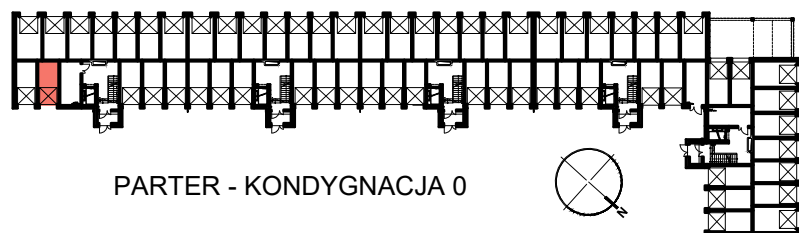

RZUT GARAŻU 03

SKALA 1:50

POŁOŻENIE GARAŻU W BUDYNKU

PARTER - KONDYGNACJA 0

GARAŻ NR 03

POWIERZCHNIA
UŻYTKOWA

15,44 m²

OSIEDLE "NOWY PARK" – KAPITULNA 8/10

KARTA GARAŻU 03