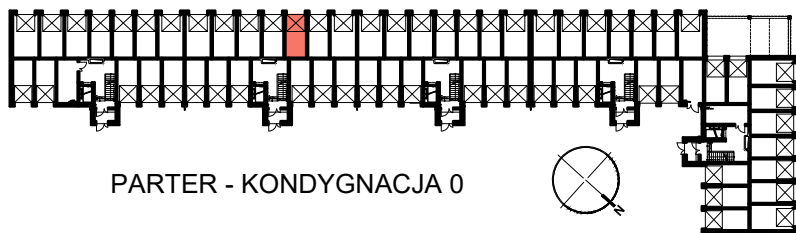

## RZUT GARAŻU 28

SKALA 1:50

### POŁOŻENIE GARAŻU W BUDYNKU

PARTER - KONDYGNACJA 0

### GARAŻ NR 28

POWIERZCHNIA  
UŻYTKOWA

15,90 m<sup>2</sup>

OSIEDLE "NOWY PARK" – KAPITULNA 8/10