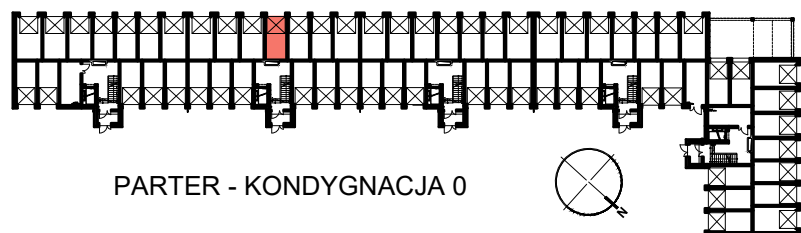

## RZUT GARAŻU 26

SKALA 1:50

### POŁOŻENIE GARAŻU W BUDYNKU

PARTER - KONDYGNACJA 0

### GARAŻ NR 26

POWIERZCHNIA  
UŻYTKOWA

15,90 m<sup>2</sup>

OSIEDLE "NOWY PARK" – KAPITULNA 8/10