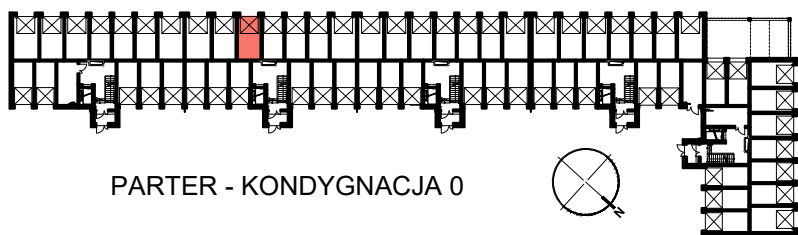

RZUT GARAŻU 22

SKALA 1:50

POŁOŻENIE GARAŻU W BUDYNKU

PARTER - KONDYGNACJA 0

GARAŻ NR 22

POWIERZCHNIA
UŻYTKOWA

17,63 m²

OSIEDLE "NOWY PARK" – KAPITULNA 8/10

KARTA GARAŻU 22