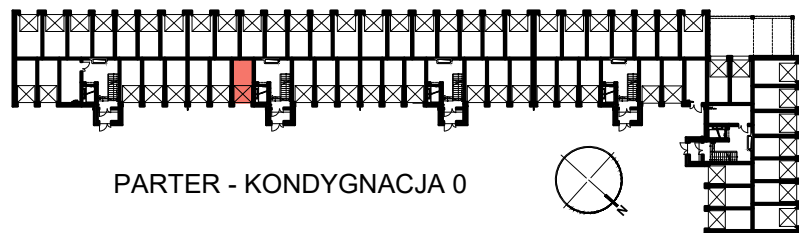

## RZUT GARAŻU 21

SKALA 1:50

### POŁOŻENIE GARAŻU W BUDYNKU

PARTER - KONDYGNACJA 0

### GARAŻ NR 21

POWIERZCHNIA  
UŻYTKOWA

15,44 m<sup>2</sup>

OSIEDLE "NOWY PARK" – KAPITULNA 8/10