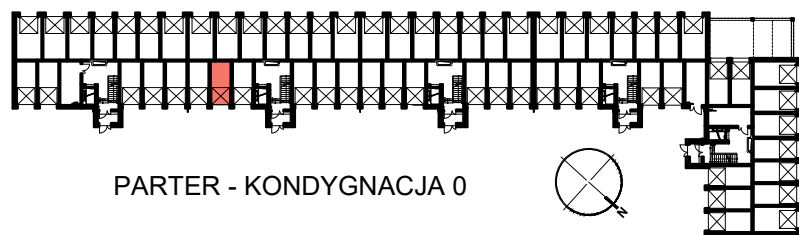

## RZUT GARAŻU 19

SKALA 1:50

### POŁOŻENIE GARAŻU W BUDYNKU

PARTER - KONDYGNACJA 0

### GARAŻ NR 19

POWIERZCHNIA  
UŻYTKOWA

15,44 m<sup>2</sup>

OSIEDLE "NOWY PARK" – KAPITULNA 8/10