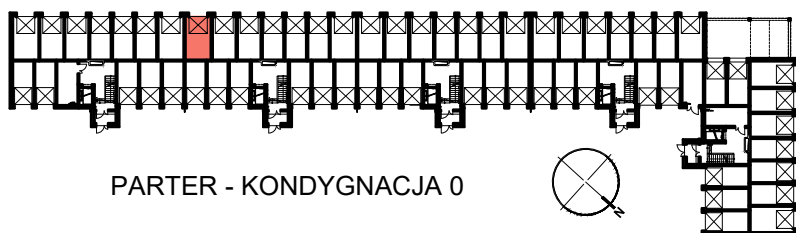

18
 Garaż 18
 19,35m²

RZUT GARAŻU 18

SKALA 1:50

POŁOŻENIE GARAŻU W BUDYNKU

PARTER - KONDYGNACJA 0

GARAŻ NR 18

POWIERZCHNIA
 UŻYTKOWA

19,35 m²

OSIEDLE "NOWY PARK" – KAPITULNA 8/10

KARTA GARAŻU 18