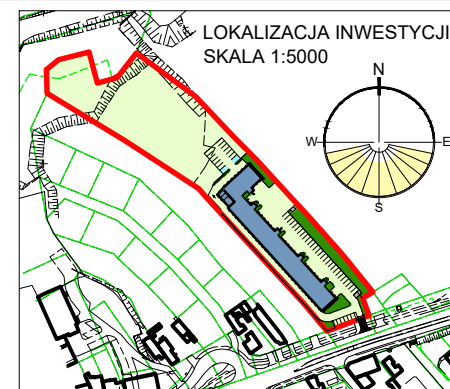

18
 Garaż 18
 19,35m²

RZUT GARAŻU 18

SKALA 1:50

POŁOŻENIE GARAŻU W BUDYNKU

PARTER - KONDYGNACJA 0

GARAŻ NR 18

POWIERZCHNIA
 UŻYTKOWA

19,35 m²

OSIEDLE "NOWY PARK" – KAPITULNA 8/10

KARTA GARAŻU 18