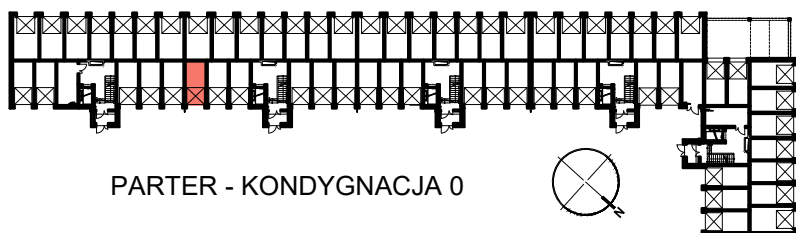

RZUT GARAŻU 17

SKALA 1:50

POŁOŻENIE GARAŻU W BUDYNKU

PARTER - KONDYGNACJA 0

GARAŻ NR 17

POWIERZCHNIA
UŻYTKOWA

15,44 m²

OSIEDLE "NOWY PARK" – KAPITULNA 8/10

KARTA GARAŻU 17