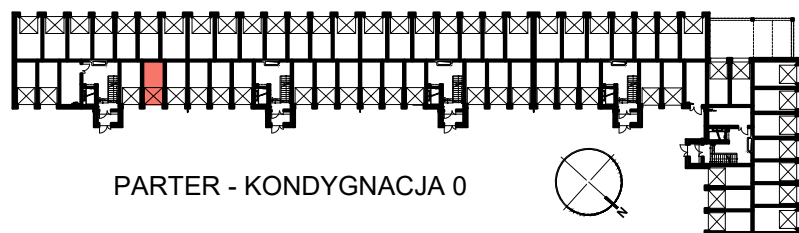

RZUT GARAŻU 13

SKALA 1:50

POŁOŻENIE GARAŻU W BUDYNKU

GARAŻ NR 13

POWIERZCHNIA
 UŻYTKOWA

15,90 m²

OSIEDLE "NOWY PARK" – KAPITULNA 8/10

KARTA GARAŻU 13