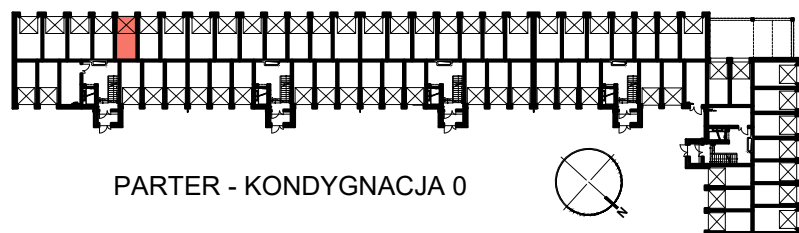

## RZUT GARAŻU 12

SKALA 1:50

### POŁOŻENIE GARAŻU W BUDYNKU

PARTER - KONDYGNACJA 0

### GARAŻ NR 12

POWIERZCHNIA  
UŻYTKOWA

15,90 m<sup>2</sup>

OSIEDLE "NOWY PARK" – KAPITULNA 8/10