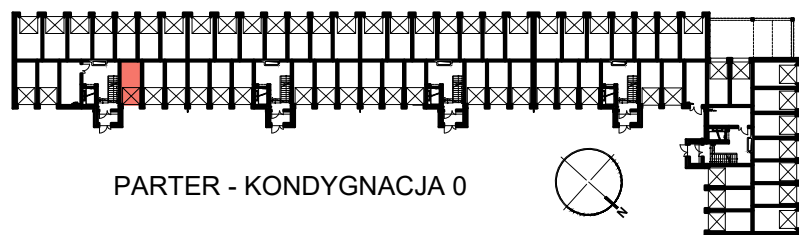

## RZUT GARAŻU 11

SKALA 1:50

### POŁOŻENIE GARAŻU W BUDYNKU

PARTER - KONDYGNACJA 0

### GARAŻ NR 11

POWIERZCHNIA  
UŻYTKOWA

15,90 m<sup>2</sup>

OSIEDLE "NOWY PARK" – KAPITULNA 8/10