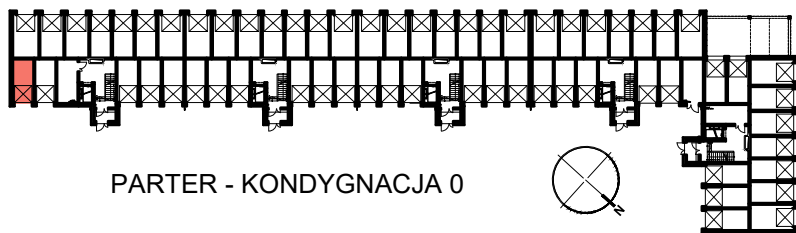

RZUT GARAŻU 01

SKALA 1:50

POŁOŻENIE GARAŻU W BUDYNKU

GARAŻ NR 01

POWIERZCHNIA
UŻYTKOWA

15,44 m²

OSIEDLE "NOWY PARK" – KAPITULNA 8/10

KARTA GARAŻU 01