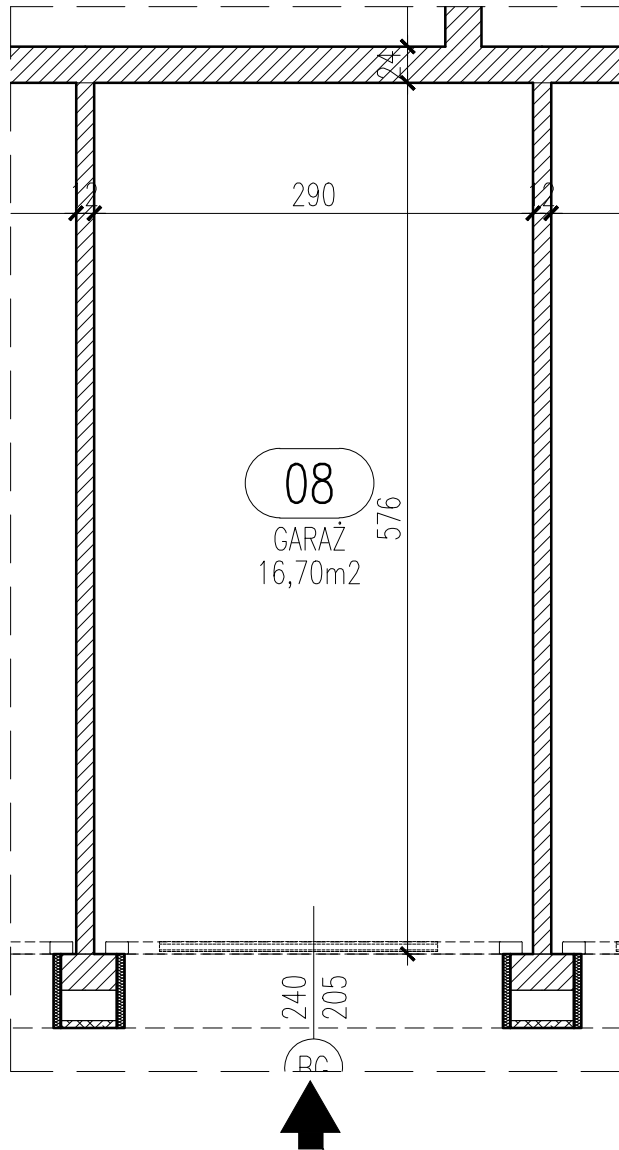

RZUT GARAŻU skala 1:50

UWAGA: Podane parametry wjazdu dotyczą wymiarów w świetle otworu. Nie doliczono ew. elementów instalacji bramy.

Garaż 8	
Powierzchnia	16,70 m ²

Blok B

Parter

Garaż 8

Wrocław, ul. Kapitulna 12