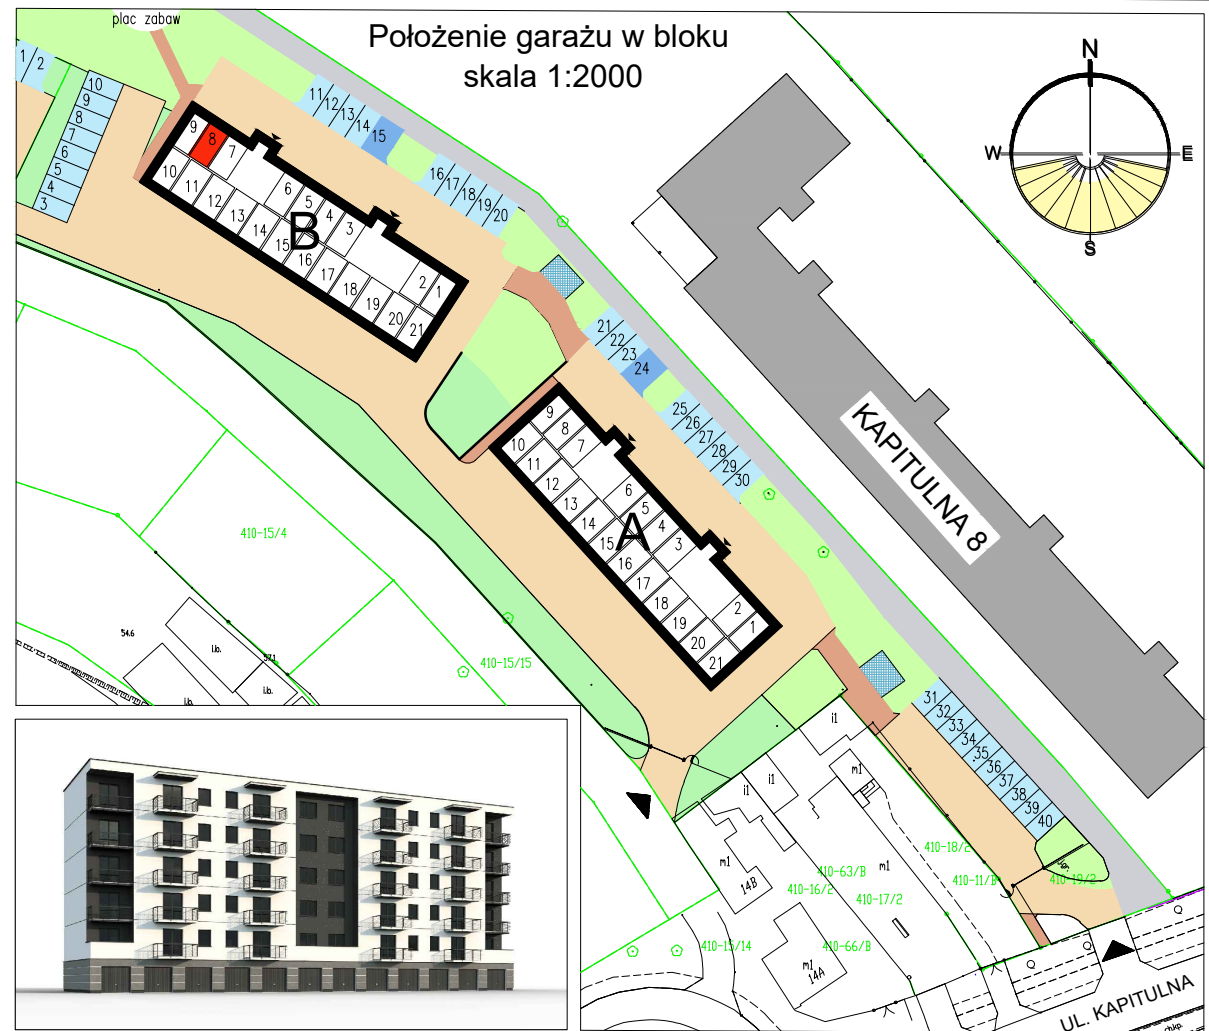

RZUT GARAŻU skala 1:50

UWAGA: Podane parametry wjazdu dotyczą wymiarów w świetle otworu. Nie doliczono ew. elementów instalacji bramy.

Garaż 8	
Powierzchnia	16,70 m ²

Blok B

Parter

Garaż 8

Wrocław, ul. Kapitulna 12