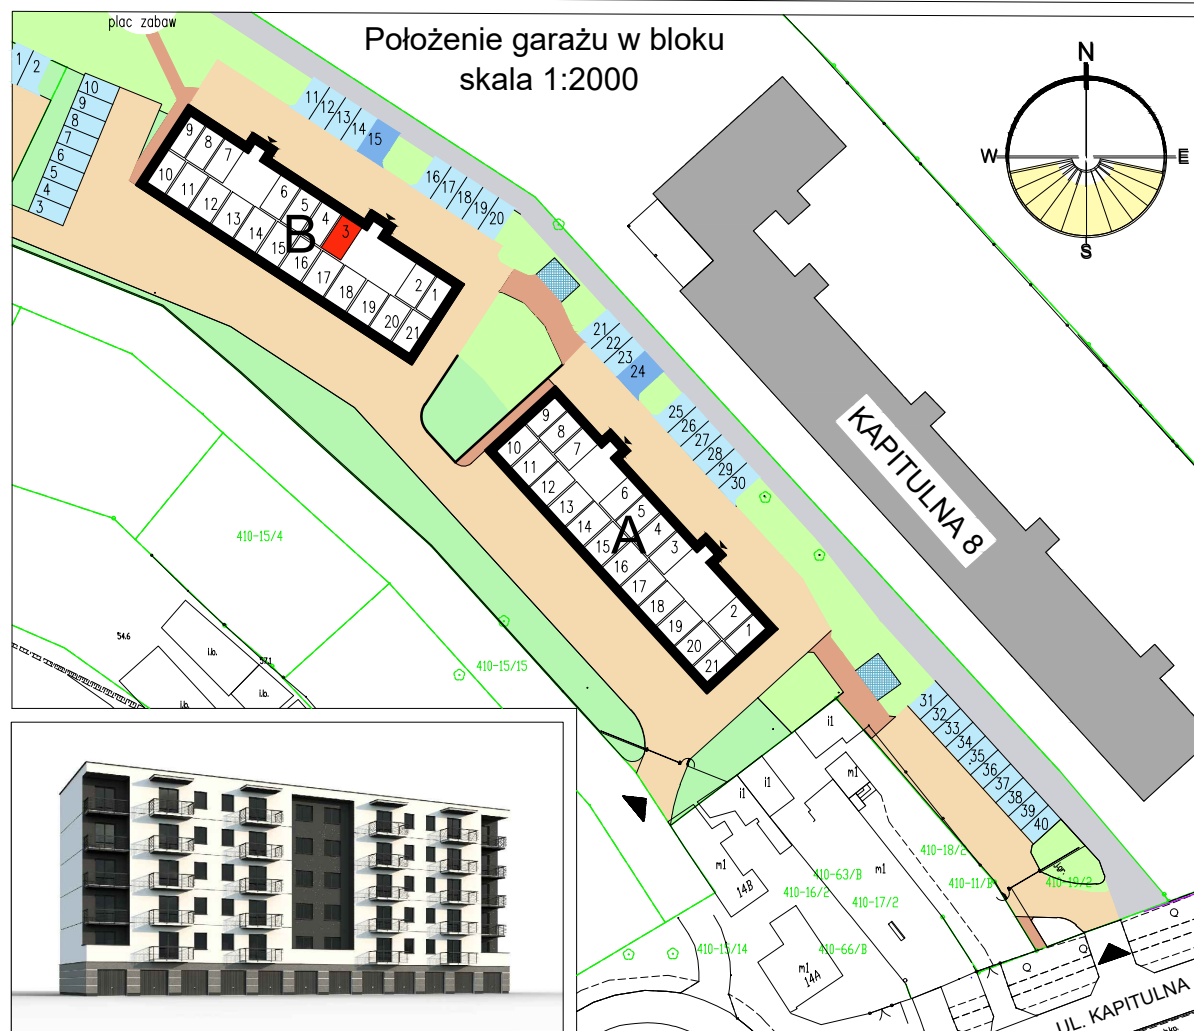

RZUT GARAŻU skala 1:50

03
GARAŻ
17,68m²

240
205
BG

UWAGA: Podane parametry wjazdu dotyczą wymiarów w świetle otworu. Nie doliczono ew. elementów instalacji bramy.

Garaż 3	
Powierzchnia	17,68 m ²

Blok B

Parter

Garaż 3

Włocławek, ul. Kapitulna 12