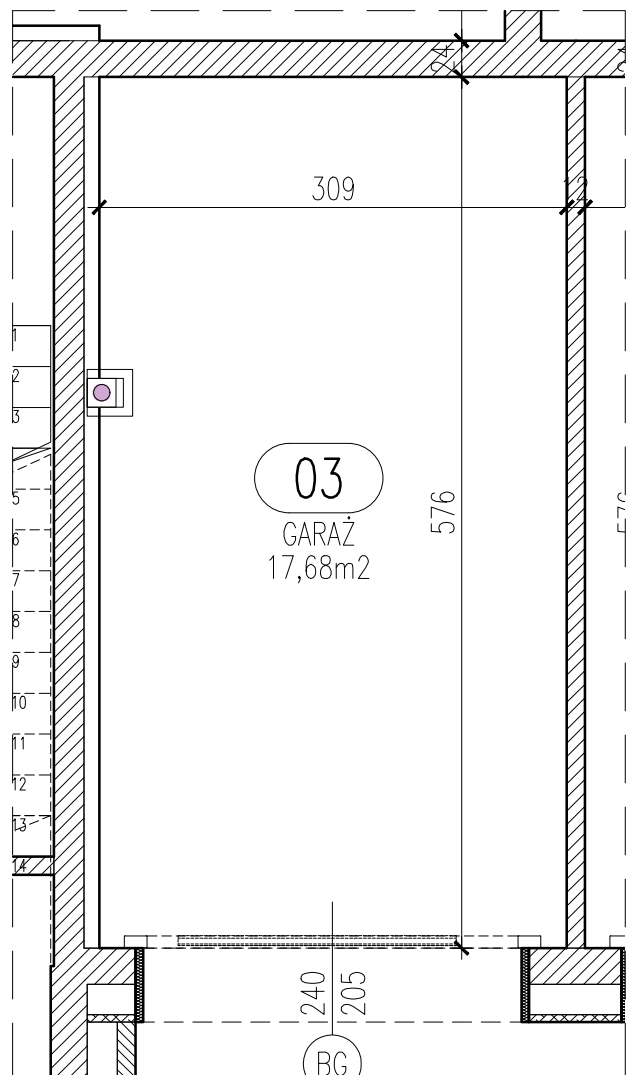

RZUT GARAŻU skala 1:50

03
GARAŻ
17,68m²

240
205
BG

UWAGA: Podane parametry wjazdu dotyczą wymiarów w świetle otworu. Nie doliczono ew. elementów instalacji bramy.

Garaż 3	
Powierzchnia	17,68 m ²

Blok B

Parter