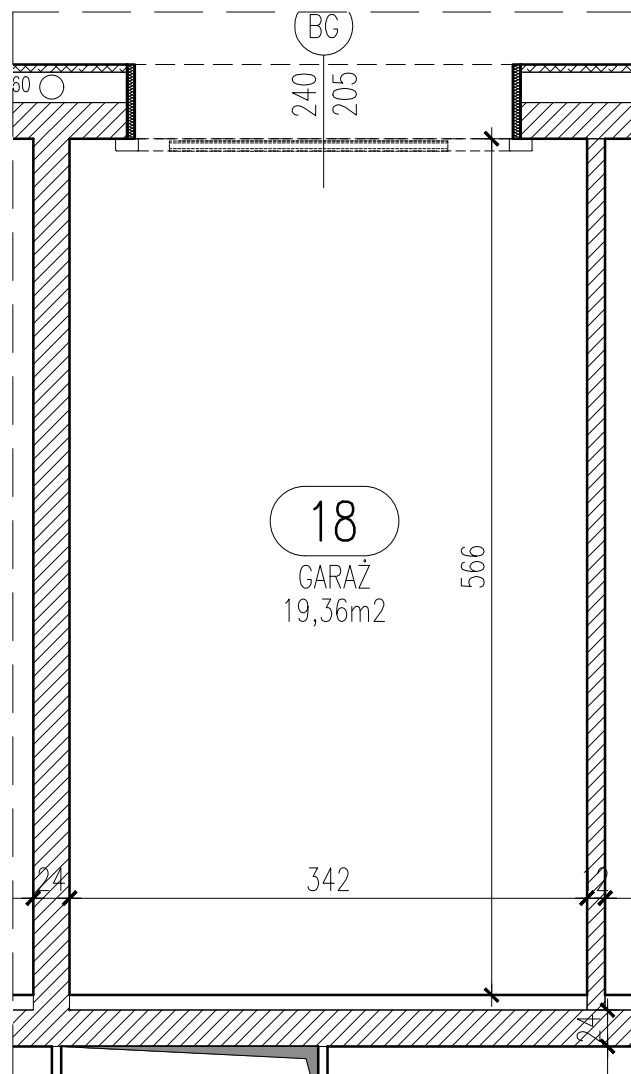

RZUT GARAŻU skala 1:50

UWAGA: Podane parametry wjazdu dotyczą wymiarów w świetle otworu. Nie doliczono ew. elementów instalacji bramy.

Garaż 18	
Powierzchnia	19,36 m ²

Blok B

Parter

Garaż 18

Wrocław, ul. Kapitulna 12