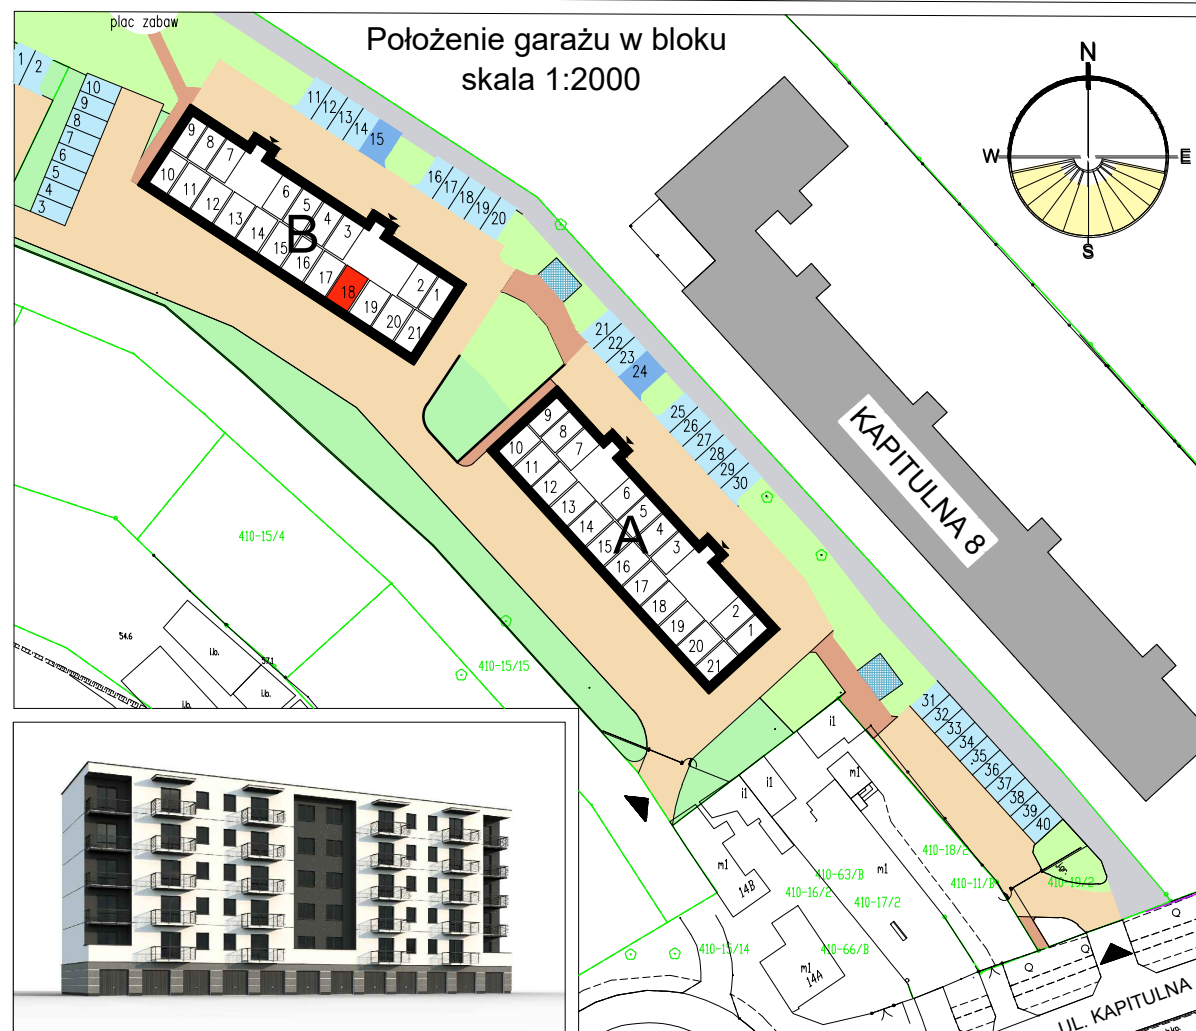

RZUT GARAŻU skala 1:50

UWAGA: Podane parametry wjazdu dotyczą wymiarów w świetle otworu. Nie doliczono ew. elementów instalacji bramy.

Garaż 18	
Powierzchnia	19,36 m ²

Blok B

Parter

Garaż 18

Wrocław, ul. Kapitulna 12