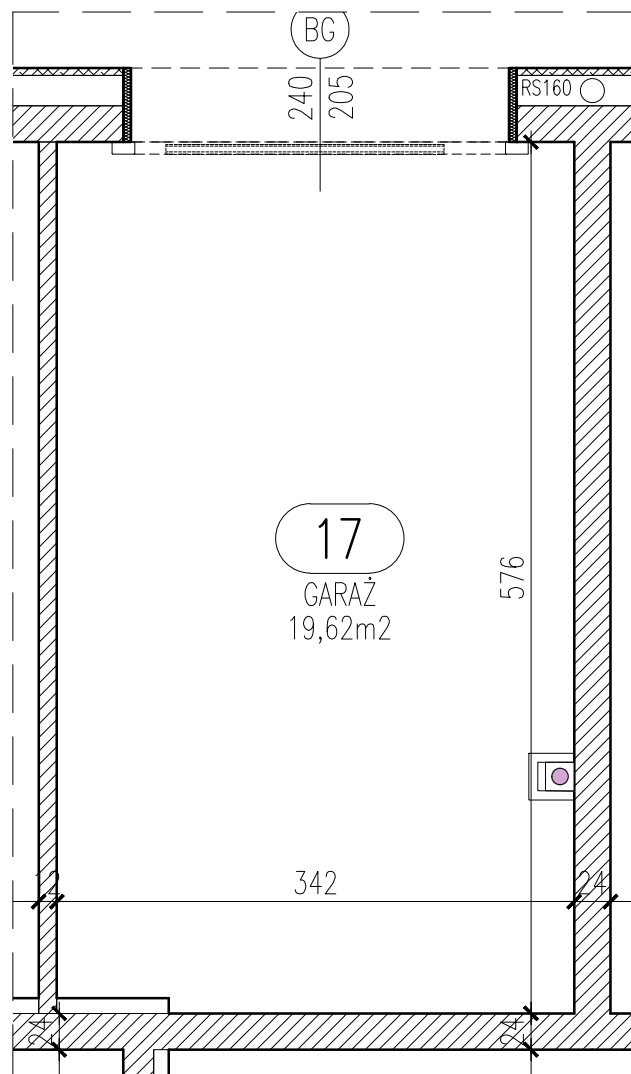

RZUT GARAŻU skala 1:50

17
GARAŻ
19,62m²

Garaż 17	
Powierzchnia	19,62 m ²

Blok B
Parter

Garaż 17
Włocławek, ul. Kapitulna 12

UWAGA: Podane parametry wjazdu dotyczą wymiarów w świetle otworu. Nie doliczono ew. elementów instalacji bramy.