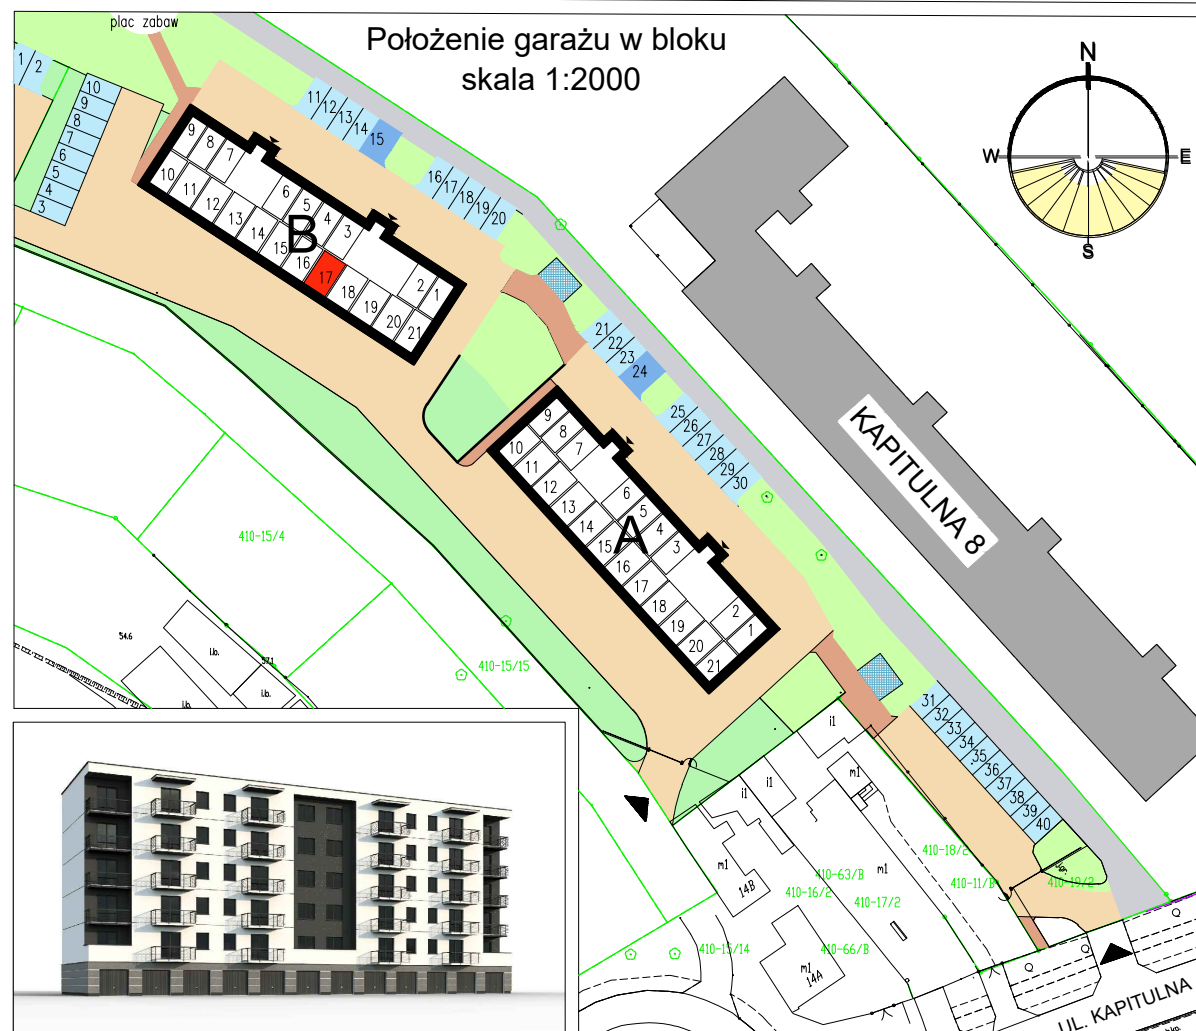

RZUT GARAŻU skala 1:50

17
GARAŻ
19,62m²

Garaż 17	
Powierzchnia	19,62 m ²

Blok B
Parter

Garaż 17
Włocławek, ul. Kapitulna 12

UWAGA: Podane parametry wjazdu dotyczą wymiarów w świetle otworu. Nie doliczono ew. elementów instalacji bramy.