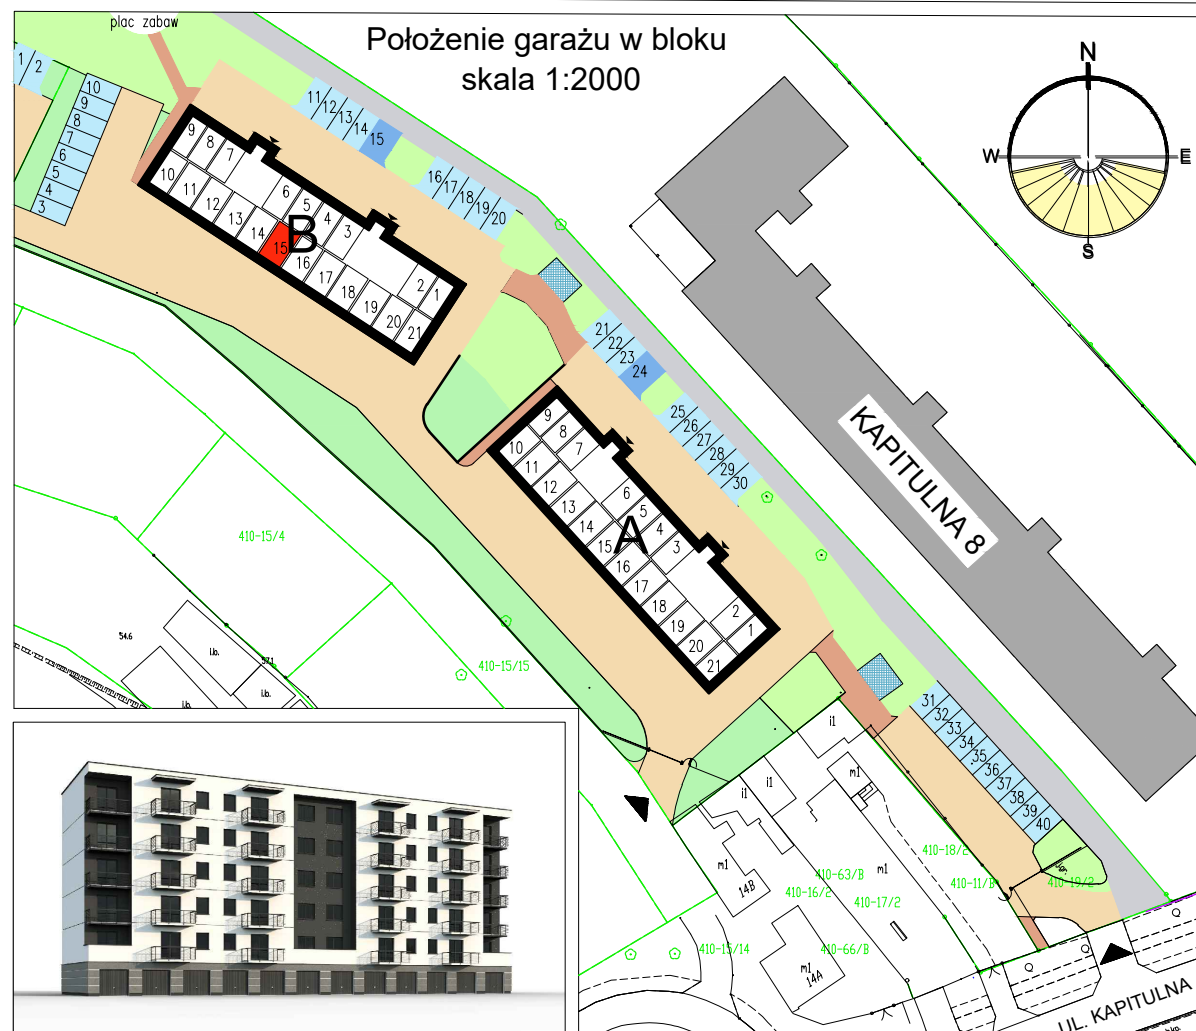

RZUT GARAŻU skala 1:50

Garaż 15	
Powierzchnia	19,35 m ²

Blok B

Parter

Garaż 15

Wrocław, ul. Kapitulna 12

UWAGA: Podane parametry wjazdu dotyczą wymiarów w świetle otworu. Nie doliczono ew. elementów instalacji bramy.