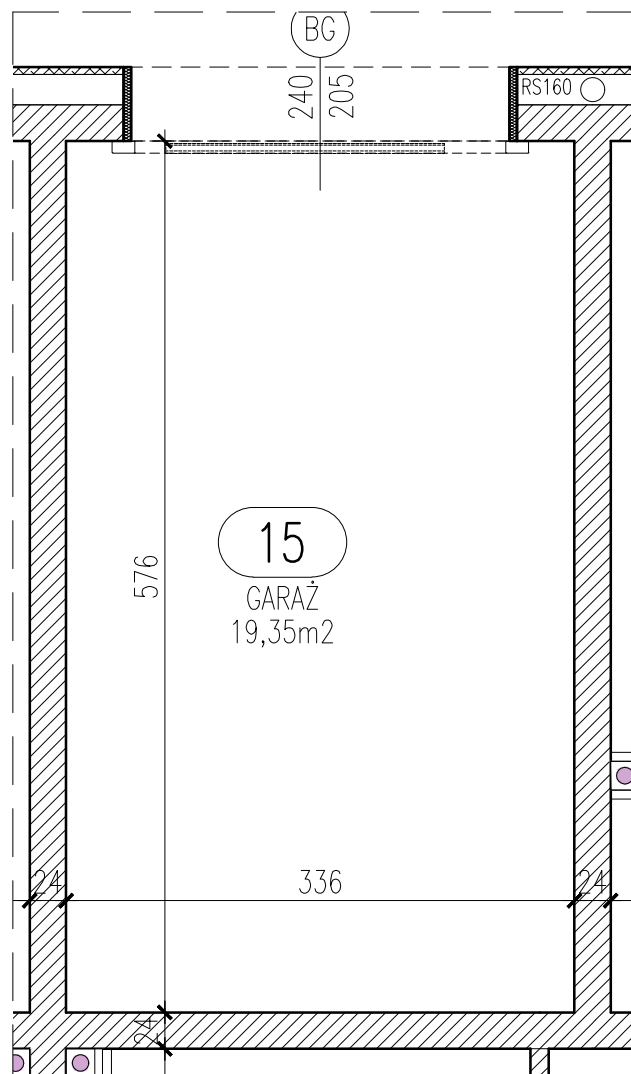

RZUT GARAŻU skala 1:50

Garaż 15	
Powierzchnia	19,35 m ²

Blok B

Parter

Garaż 15

Wrocław, ul. Kapitulna 12

UWAGA: Podane parametry wjazdu dotyczą wymiarów w świetle otworu. Nie doliczono ew. elementów instalacji bramy.