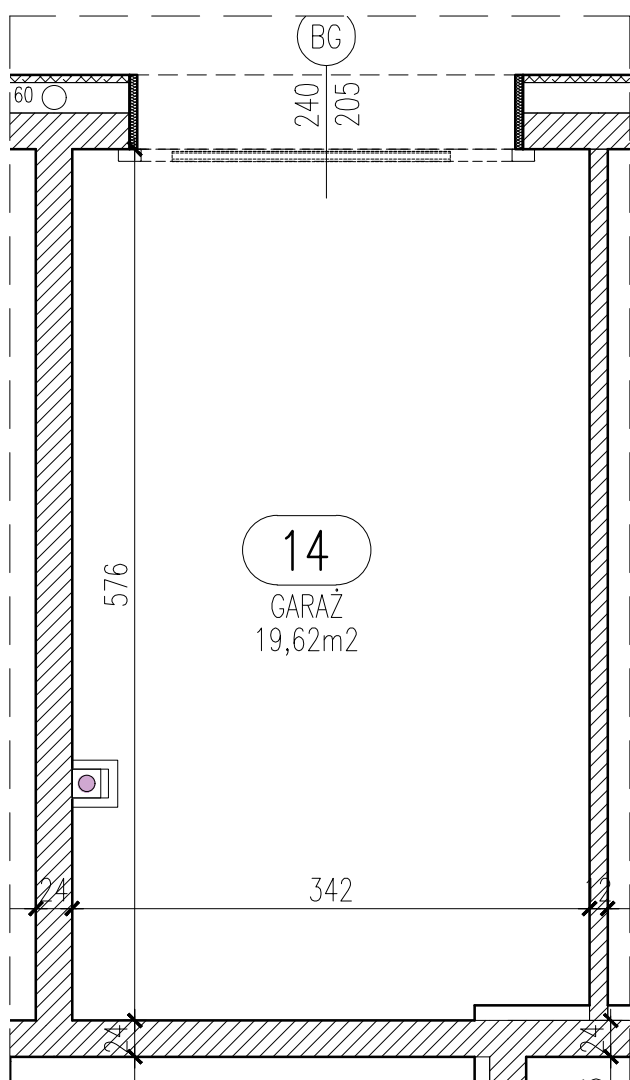

# RZUT GARAŻU skala 1:50

<b>Garaż 14</b>	
Powierzchnia	<b>19,62 m<sup>2</sup></b>

**Blok B**

**Parter**

**Garaż 14**

**Włocławek, ul. Kapitulna 12**

UWAGA: Podane parametry wjazdu dotyczą wymiarów w świetle otworu. Nie doliczono ew. elementów instalacji bramy.