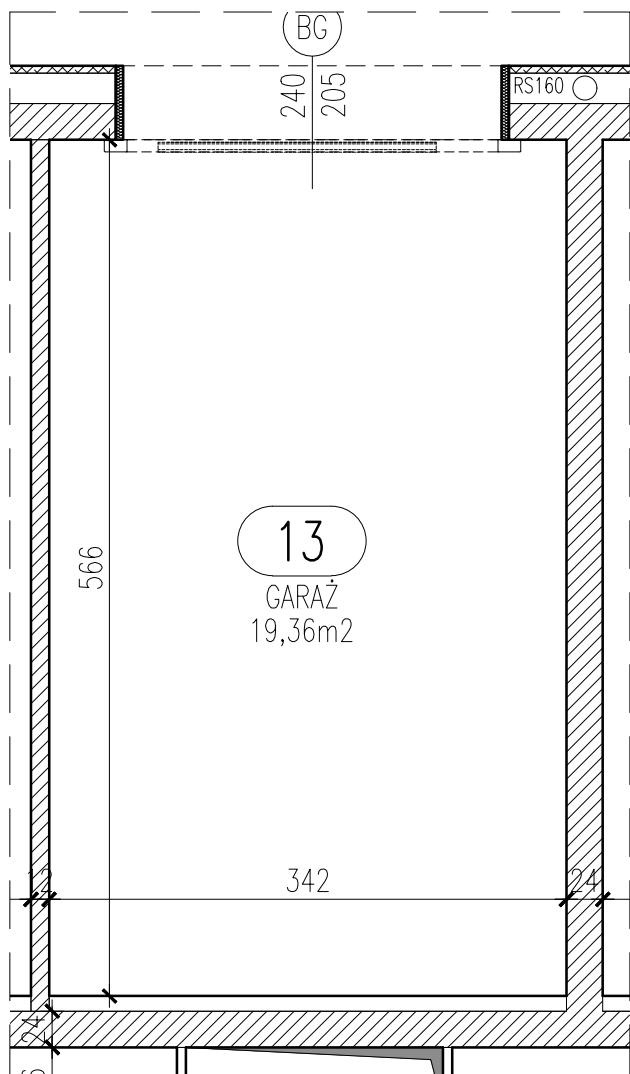

RZUT GARAŻU skala 1:50

Garaż 13	
Powierzchnia	19,36 m ²

Blok B

Parter

Garaż 13

Wrocław, ul. Kapitulna 12

UWAGA: Podane parametry wjazdu dotyczą wymiarów w świetle otworu. Nie doliczono ew. elementów instalacji bramy.