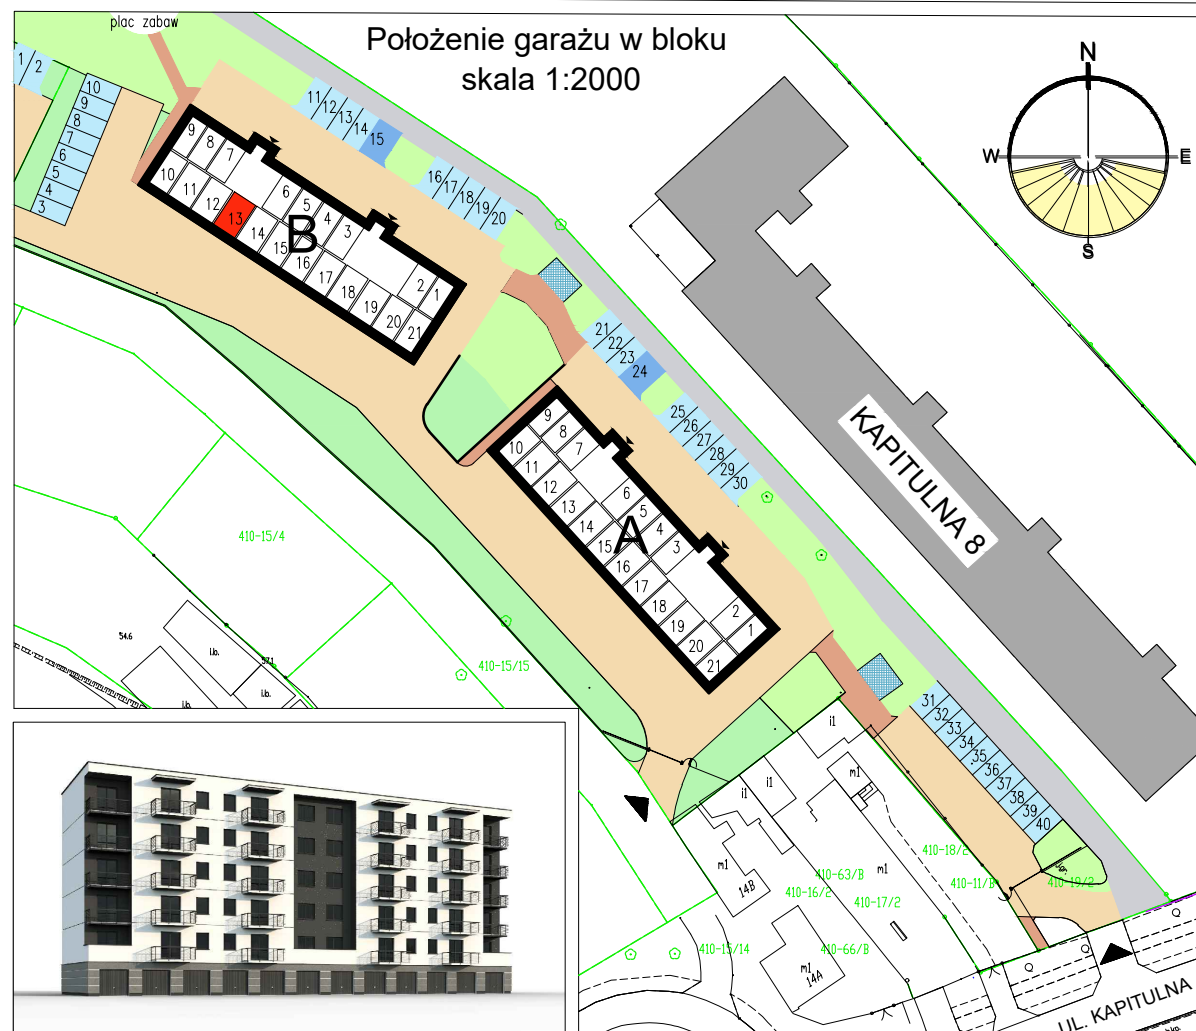

RZUT GARAŻU skala 1:50

Garaż 13	
Powierzchnia	19,36 m ²

Blok B

Parter

Garaż 13

Wrocław, ul. Kapitulna 12

UWAGA: Podane parametry wjazdu dotyczą wymiarów w świetle otworu. Nie doliczono ew. elementów instalacji bramy.