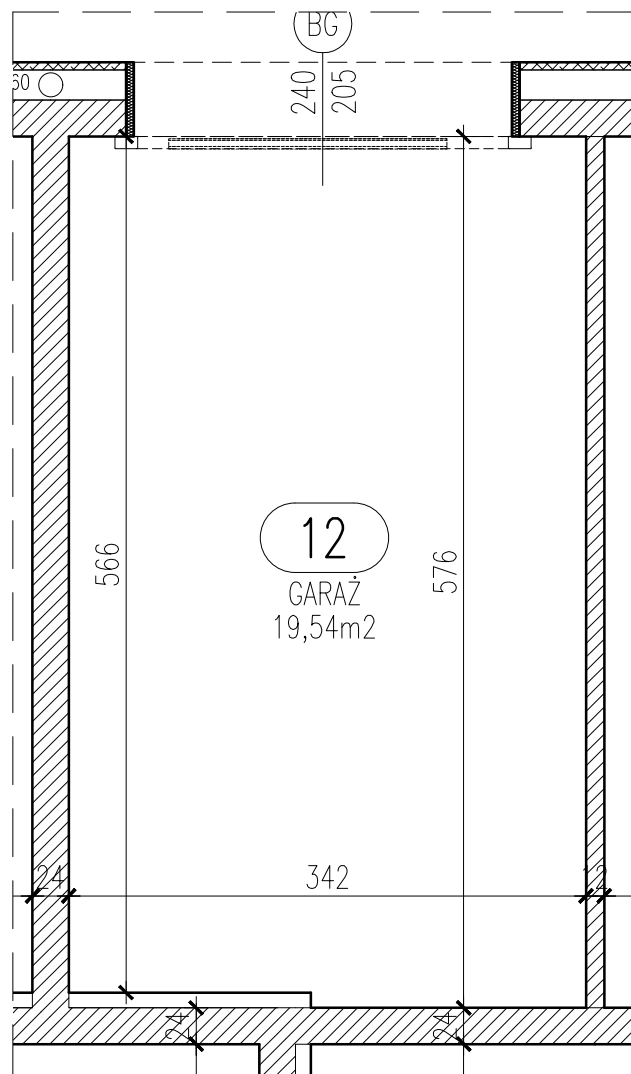

# RZUT GARAŻU skala 1:50

Garaż 12	
Powierzchnia	19,54 m <sup>2</sup>

Blok B

Parter

Garaż 12

Włocławek, ul. Kapitulna 12

UWAGA: Podane parametry wjazdu dotyczą wymiarów w świetle otworu. Nie doliczono ew. elementów instalacji bramy.