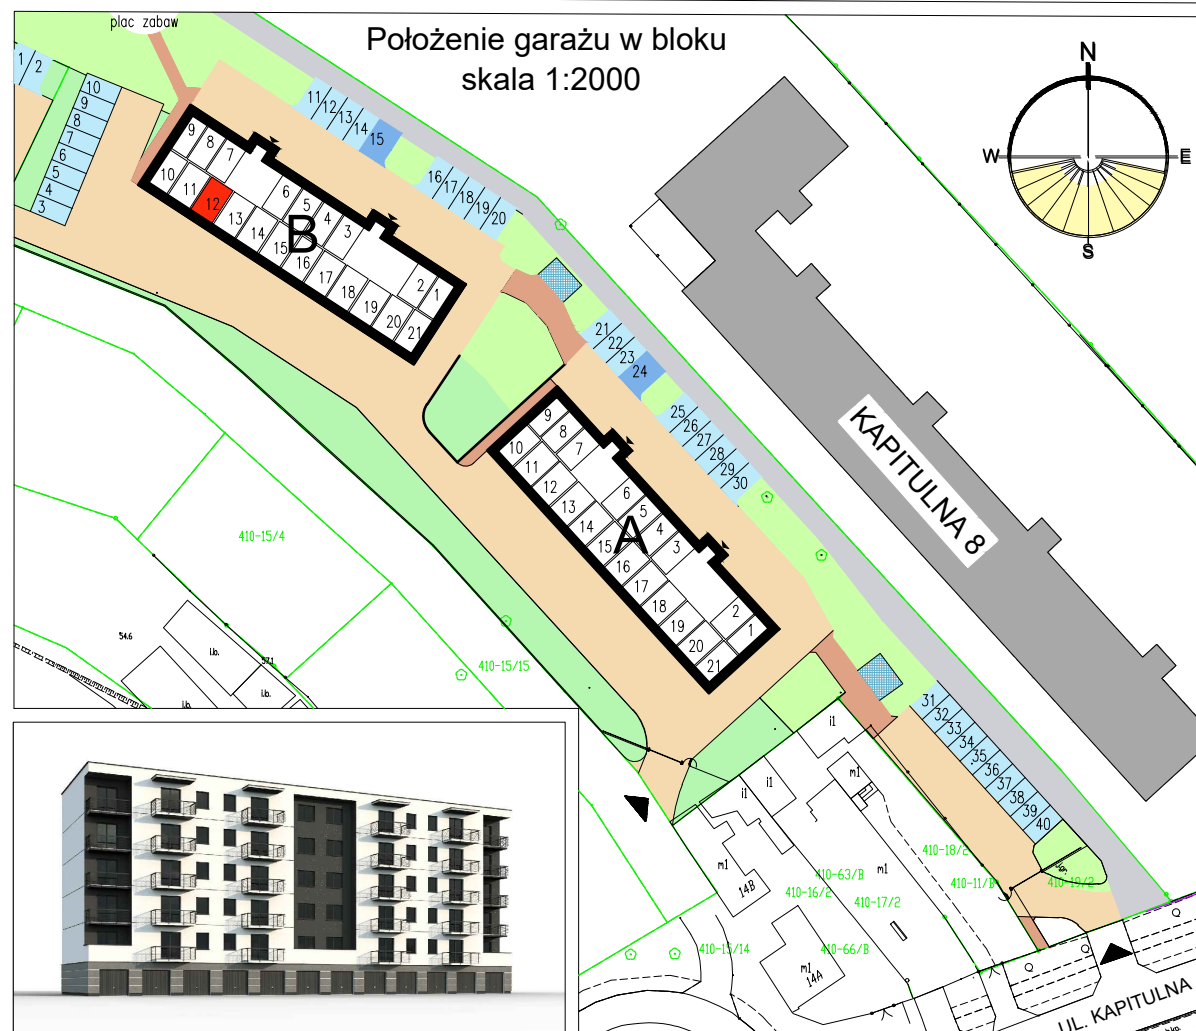

# RZUT GARAŻU skala 1:50

Garaż 12	
Powierzchnia	19,54 m <sup>2</sup>

Blok B

Parter

Garaż 12

Włocławek, ul. Kapitulna 12

UWAGA: Podane parametry wjazdu dotyczą wymiarów w świetle otworu. Nie doliczono ew. elementów instalacji bramy.