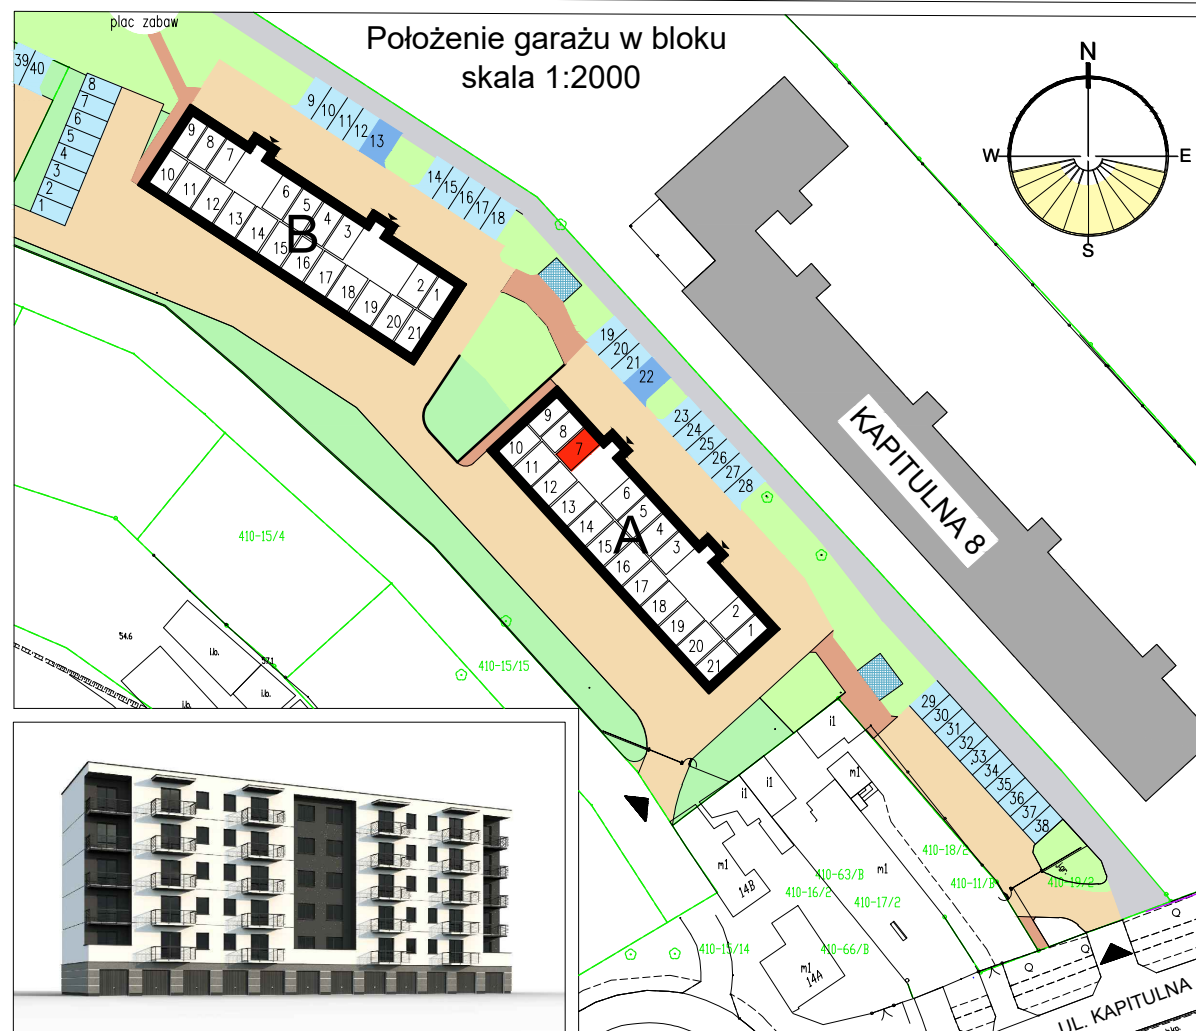

# RZUT GARAŻU skala 1:50

07  
GARAŻ  
16,82m<sup>2</sup>

BG

UWAGA: Podane parametry wjazdu dotyczą wymiarów w świetle otworu. Nie doliczono ew. elementów instalacji bramy.

<b>Garaż 7</b>	
Powierzchnia	<b>16,82 m<sup>2</sup></b>

**Blok A**

**Parter**

**Garaż 7**

**Włocławek, ul. Kapitulna 12**