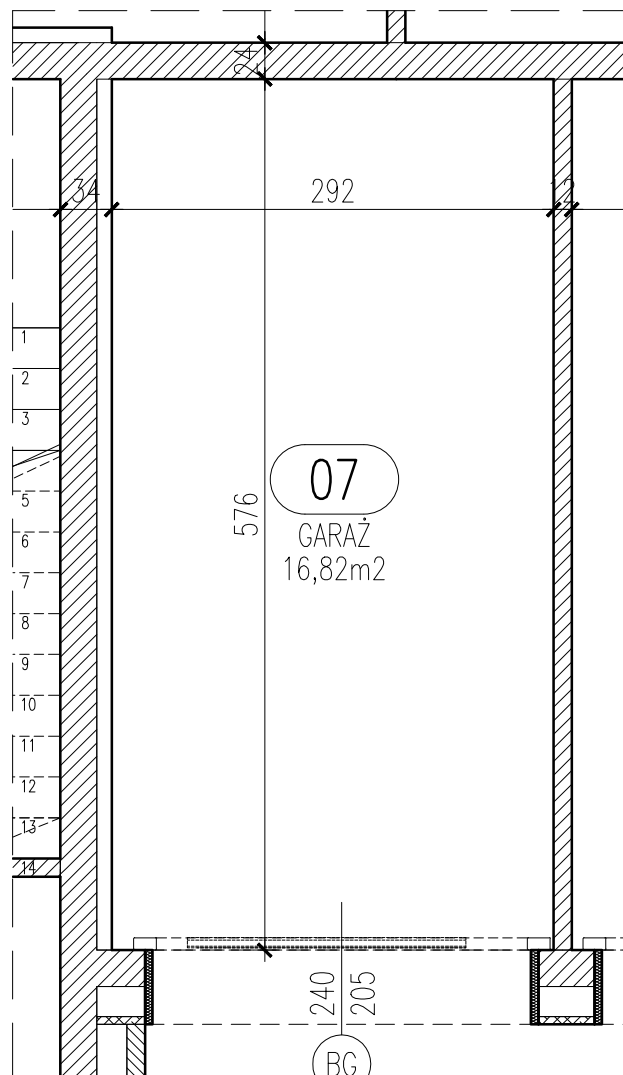

# RZUT GARAŻU skala 1:50

07  
GARAŻ  
16,82m<sup>2</sup>

BG

UWAGA: Podane parametry wjazdu dotyczą wymiarów w świetle otworu. Nie doliczono ew. elementów instalacji bramy.

<b>Garaż 7</b>	
Powierzchnia	<b>16,82 m<sup>2</sup></b>

**Blok A**

**Parter**

**Garaż 7**

**Włocławek, ul. Kapitulna 12**