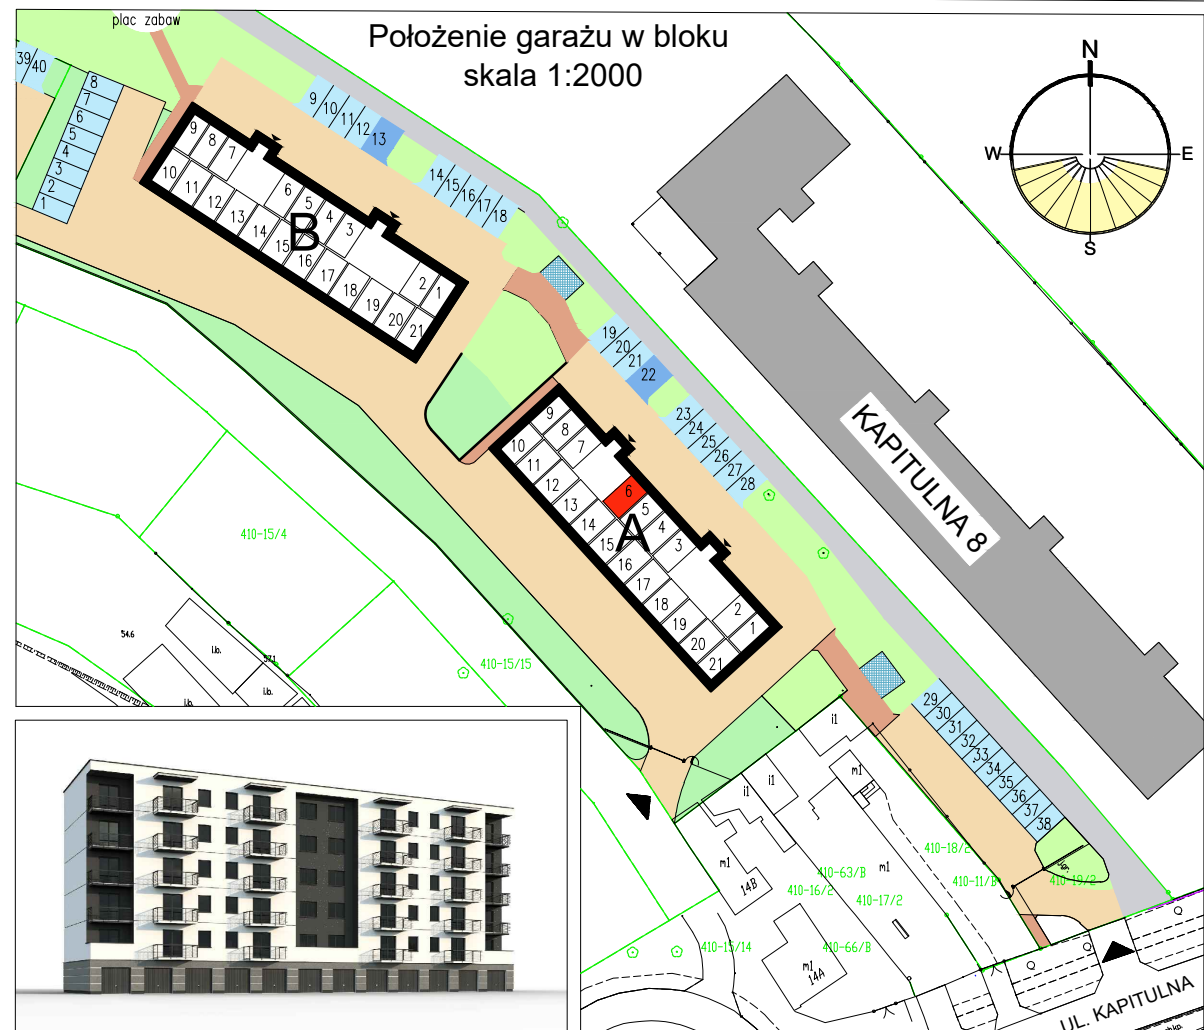

RZUT GARAŻU skala 1:50

UWAGA: Podane parametry wjazdu dotyczą wymiarów w świetle otworu. Nie doliczono ew. elementów instalacji bramy.

Garaż 6	
Powierzchnia	17,74 m ²

	Blok A
	Parter
Garaż 6	
Włocławek, ul. Kapitulna 12	