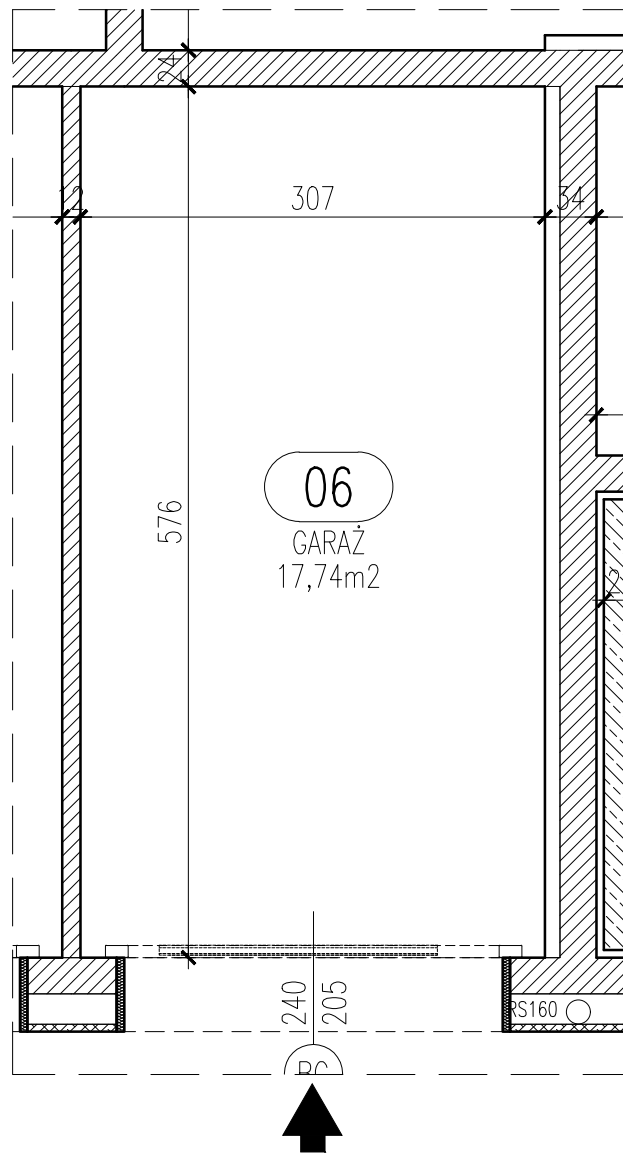

RZUT GARAŻU skala 1:50

UWAGA: Podane parametry wjazdu dotyczą wymiarów w świetle otworu. Nie doliczono ew. elementów instalacji bramy.

Garaż 6	
Powierzchnia	17,74 m ²

	Blok A
	Parter
Garaż 6	
Włocławek, ul. Kapitulna 12	