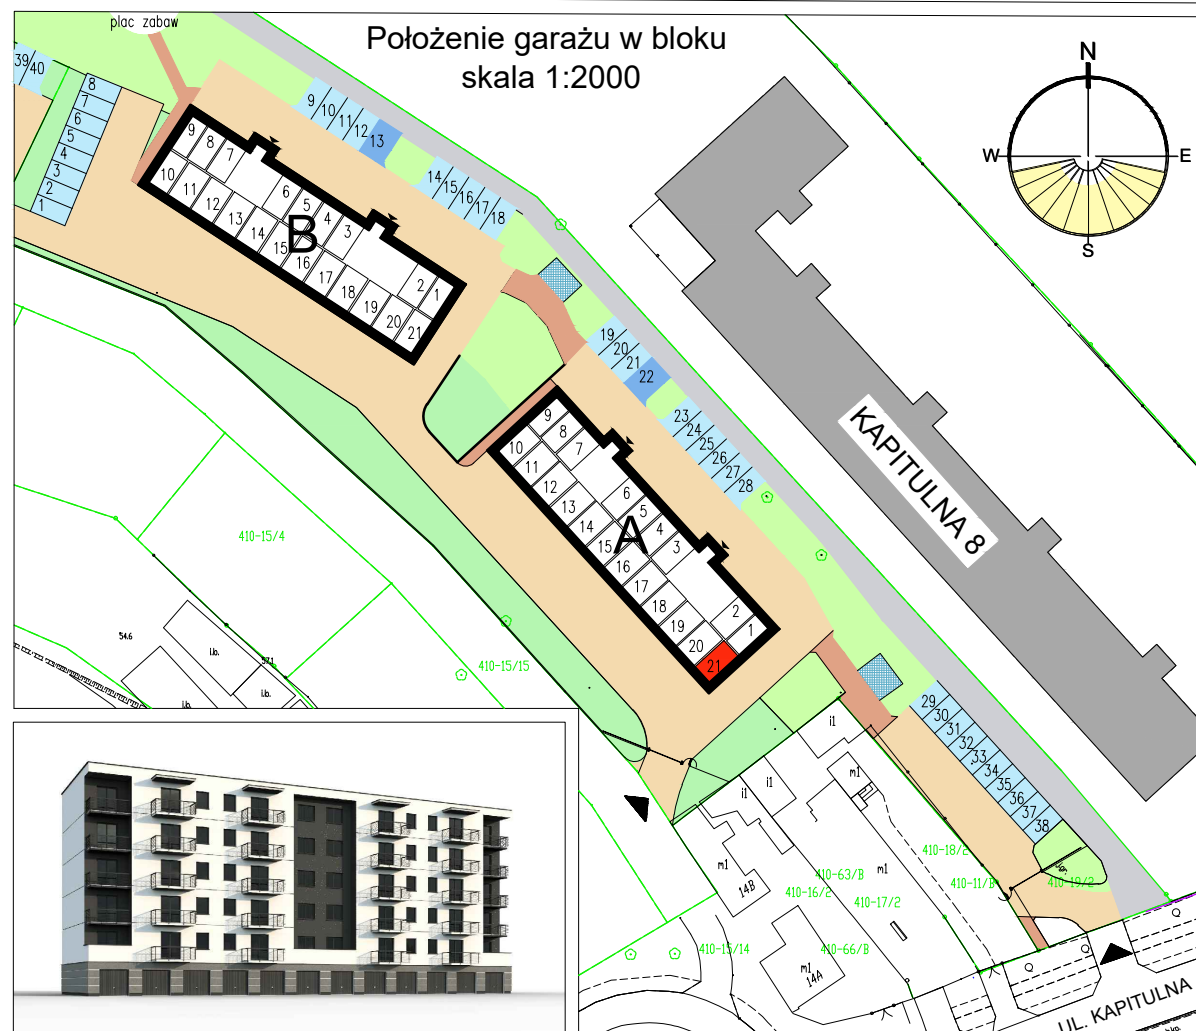

# RZUT GARAŻU skala 1:50

|                 |                            |
|-----------------|----------------------------|
| <b>Garaż 21</b> |                            |
| Powierzchnia    | <b>19,35 m<sup>2</sup></b> |

**Blok A**

**Parter**

**Garaż 21**

**Włocławek, ul. Kapitulna 12**

UWAGA: Podane parametry wjazdu dotyczą wymiarów w świetle otworu. Nie doliczono ew. elementów instalacji bramy.