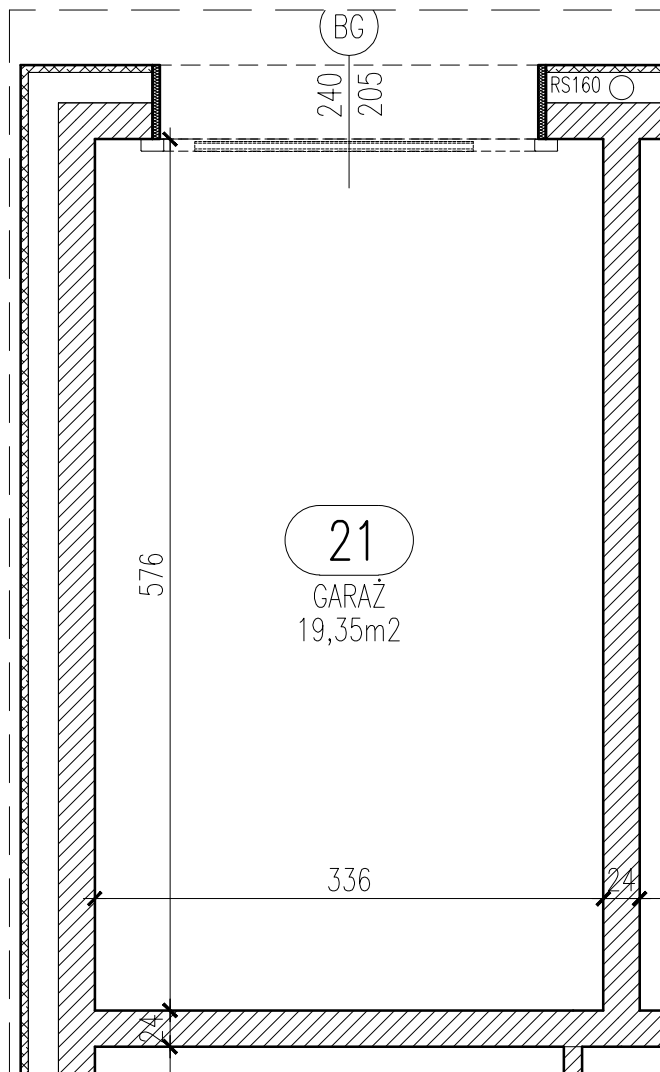

# RZUT GARAŻU skala 1:50

|                 |                            |
|-----------------|----------------------------|
| <b>Garaż 21</b> |                            |
| Powierzchnia    | <b>19,35 m<sup>2</sup></b> |

**Blok A**

**Parter**

**Garaż 21**

**Włocławek, ul. Kapitulna 12**

UWAGA: Podane parametry wjazdu dotyczą wymiarów w świetle otworu. Nie doliczono ew. elementów instalacji bramy.