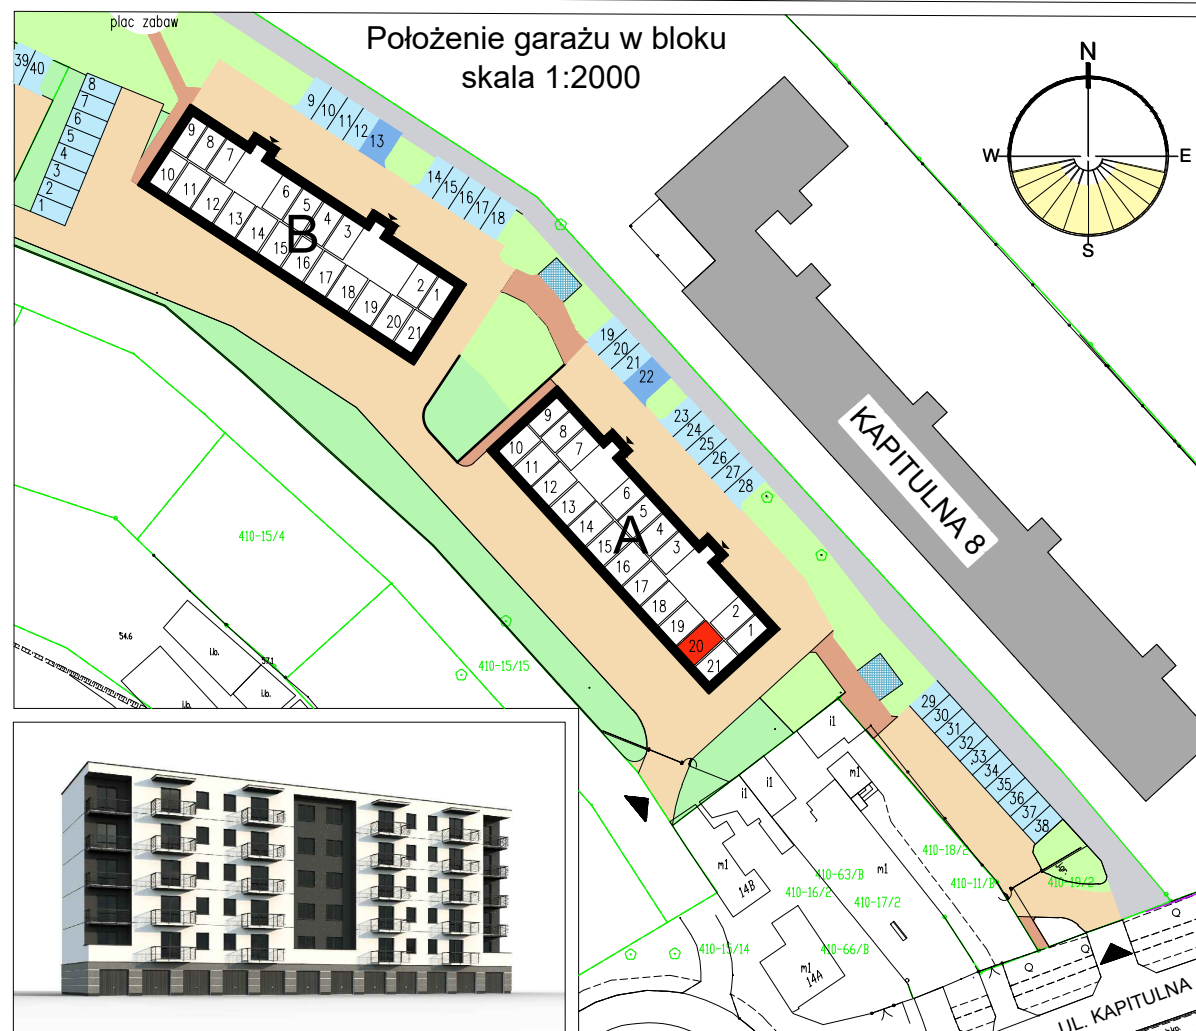

# RZUT GARAŻU skala 1:50

UWAGA: Podane parametry wjazdu dotyczą wymiarów w świetle otworu. Nie doliczono ew. elementów instalacji bramy.

Garaż 20	
Powierzchnia	19,63 m <sup>2</sup>

Blok A

Parter

Garaż 20

Włocławek, ul. Kapitulna 12