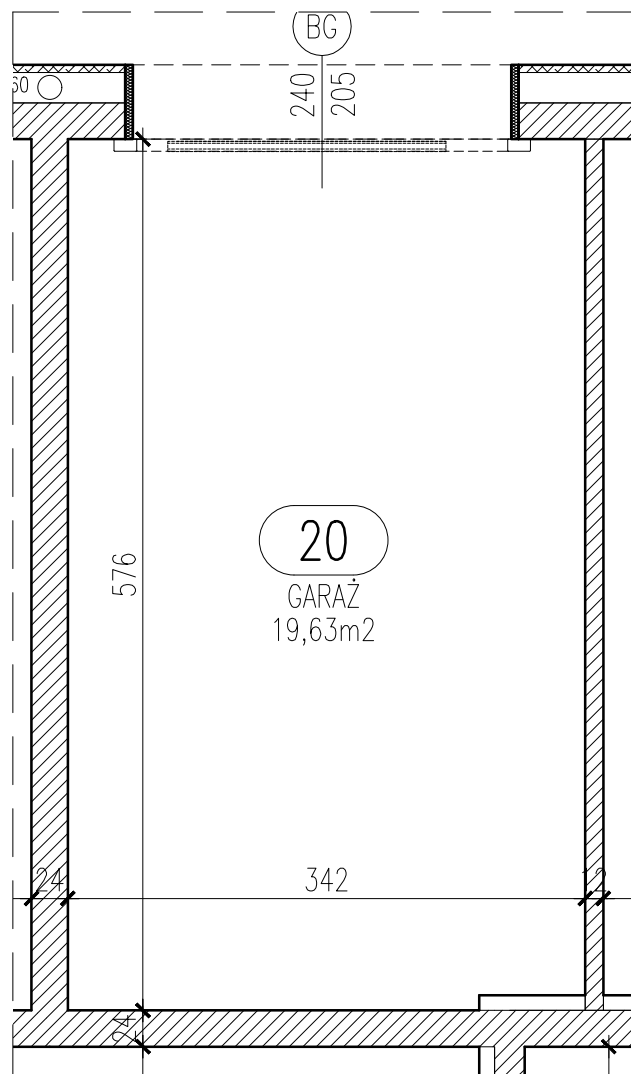

# RZUT GARAŻU skala 1:50

UWAGA: Podane parametry wjazdu dotyczą wymiarów w świetle otworu. Nie doliczono ew. elementów instalacji bramy.

Garaż 20	
Powierzchnia	19,63 m <sup>2</sup>

Blok A

Parter

Garaż 20

Włocławek, ul. Kapitulna 12