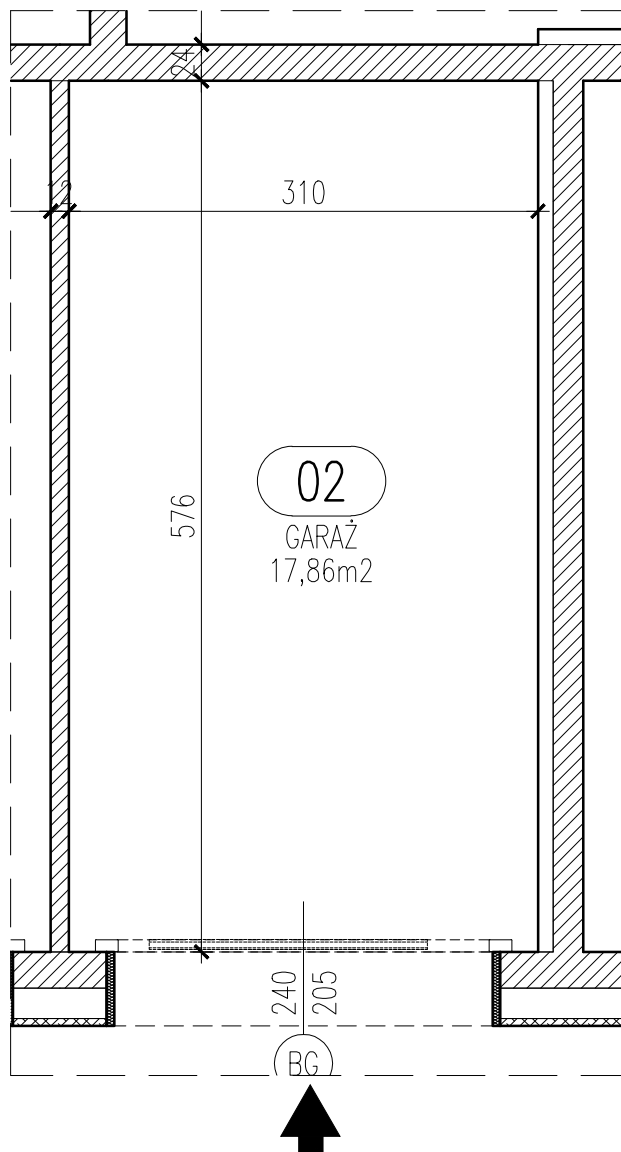

RZUT GARAŻU skala 1:50

UWAGA: Podane parametry wjazdu dotyczą wymiarów w świetle otworu. Nie doliczono ew. elementów instalacji bramy.

Garaż 2	
Powierzchnia	17,86 m ²

Blok A

Parter

Garaż 2

Włocławek, ul. Kapitulna 12