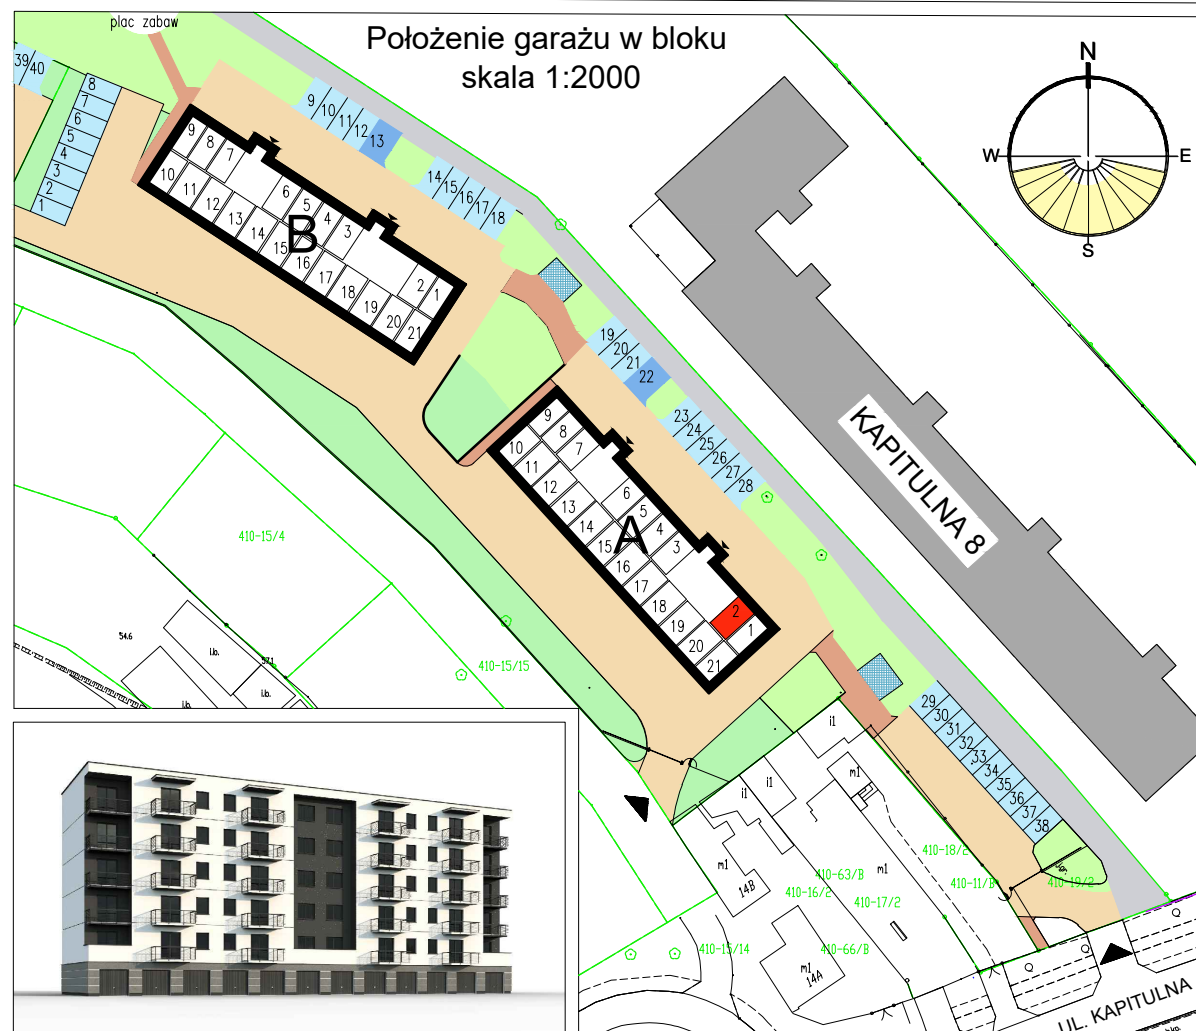

RZUT GARAŻU skala 1:50

UWAGA: Podane parametry wjazdu dotyczą wymiarów w świetle otworu. Nie doliczono ew. elementów instalacji bramy.

Garaż 2	
Powierzchnia	17,86 m ²

Blok A

Parter

Garaż 2

Włocławek, ul. Kapitulna 12