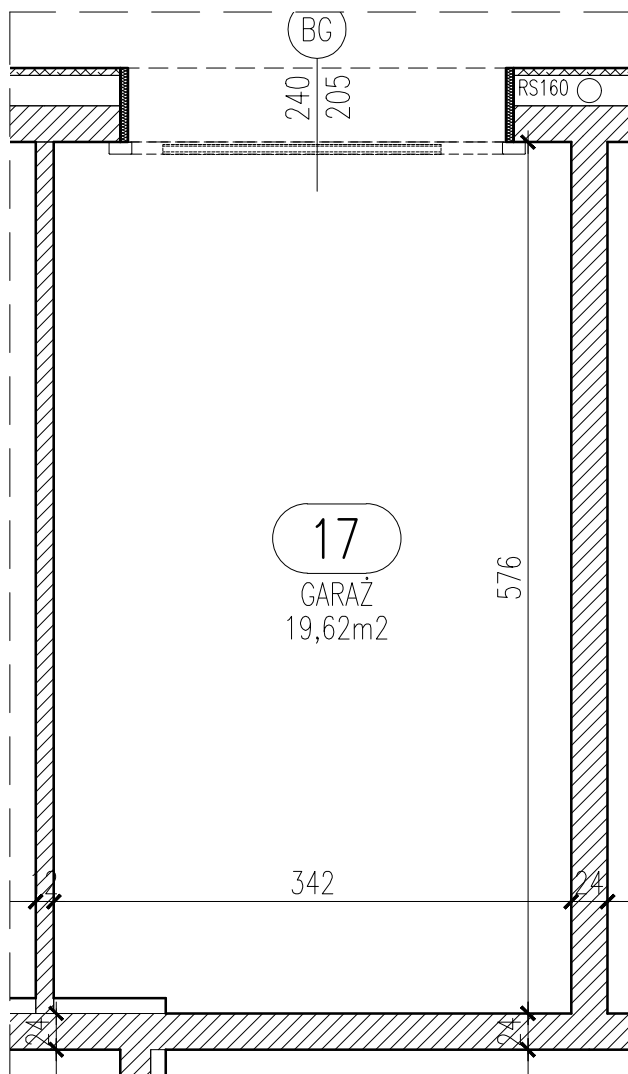

RZUT GARAŻU skala 1:50

17
GARAŻ
19,62m²

Garaż 17	
Powierzchnia	19,62 m ²

Blok A

Parter

Garaż 17

Włocławek, ul. Kapitulna 12

UWAGA: Podane parametry wjazdu dotyczą wymiarów w świetle otworu. Nie doliczono ew. elementów instalacji bramy.