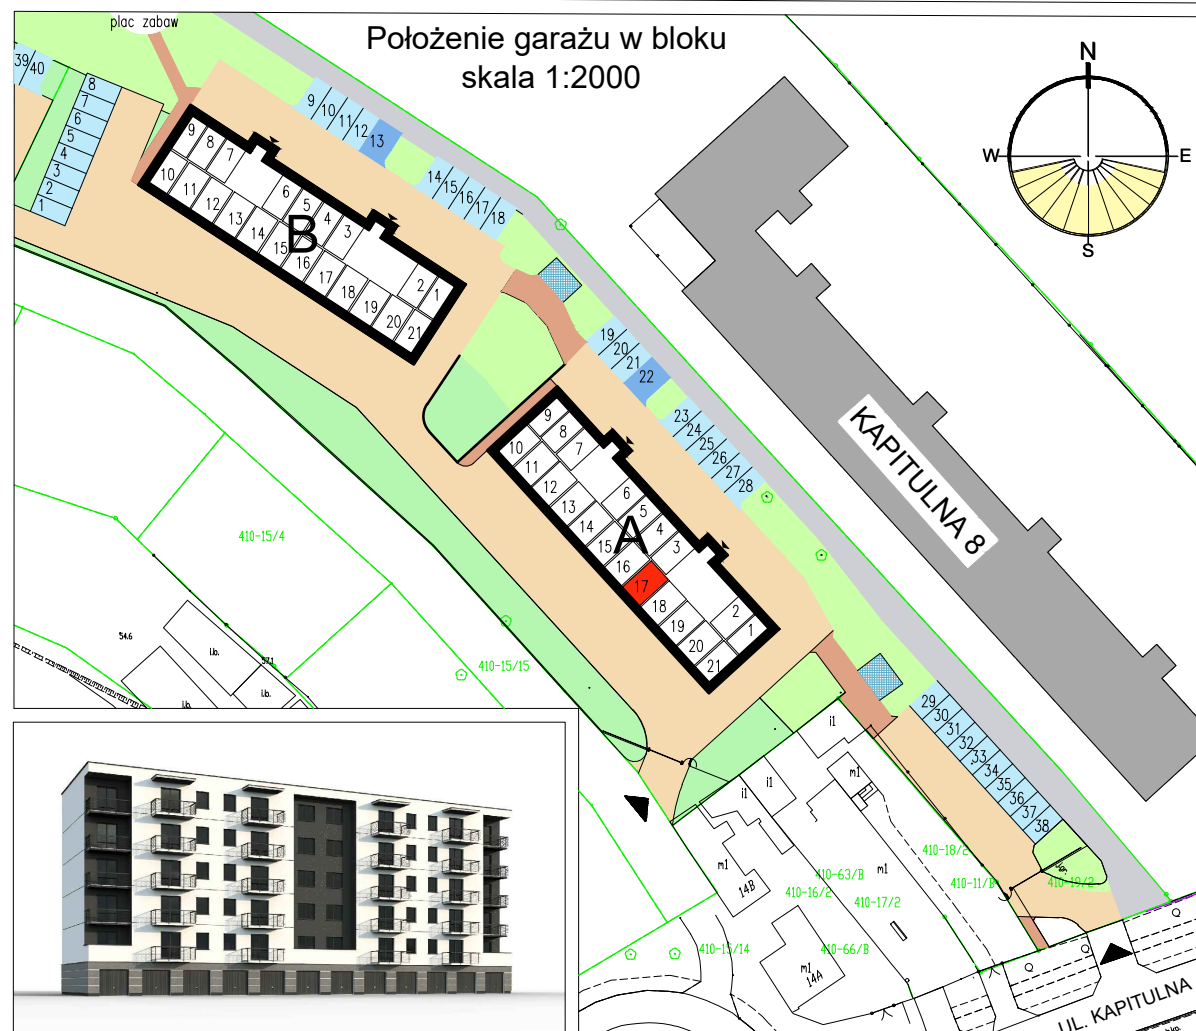

RZUT GARAŻU skala 1:50

17
GARAŻ
19,62m²

Garaż 17	
Powierzchnia	19,62 m ²

Blok A

Parter

Garaż 17

Włocławek, ul. Kapitulna 12

UWAGA: Podane parametry wjazdu dotyczą wymiarów w świetle otworu. Nie doliczono ew. elementów instalacji bramy.