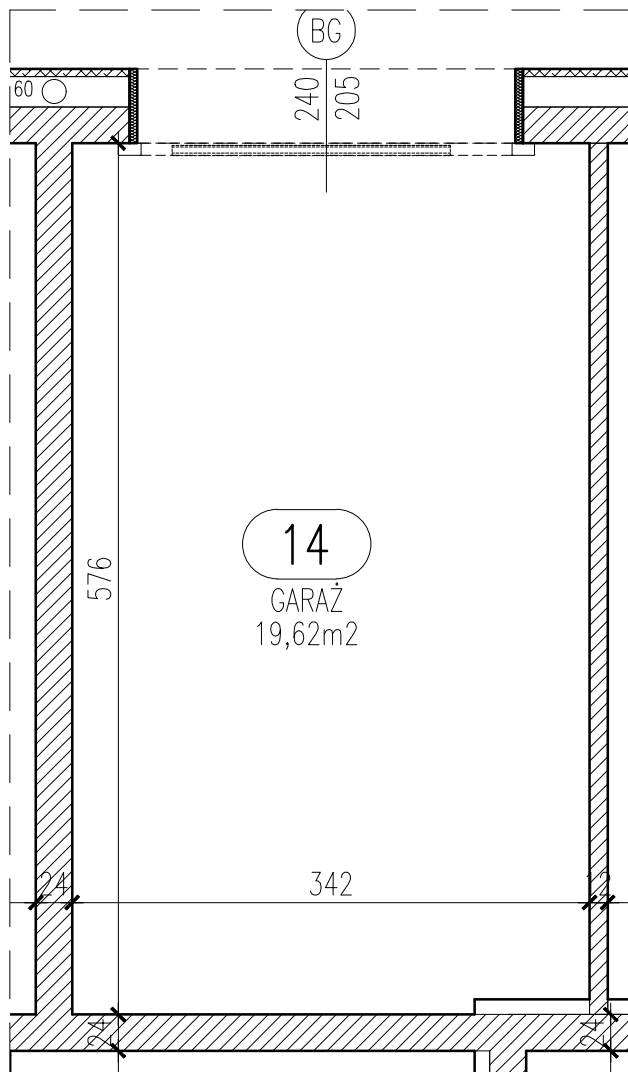

RZUT GARAŻU skala 1:50

Garaż 14	
Powierzchnia	19,62 m²

Blok A

Parter

Garaż 14

Włocławek, ul. Kapitulna 12

UWAGA: Podane parametry wjazdu dotyczą wymiarów w świetle otworu. Nie doliczono ew. elementów instalacji bramy.