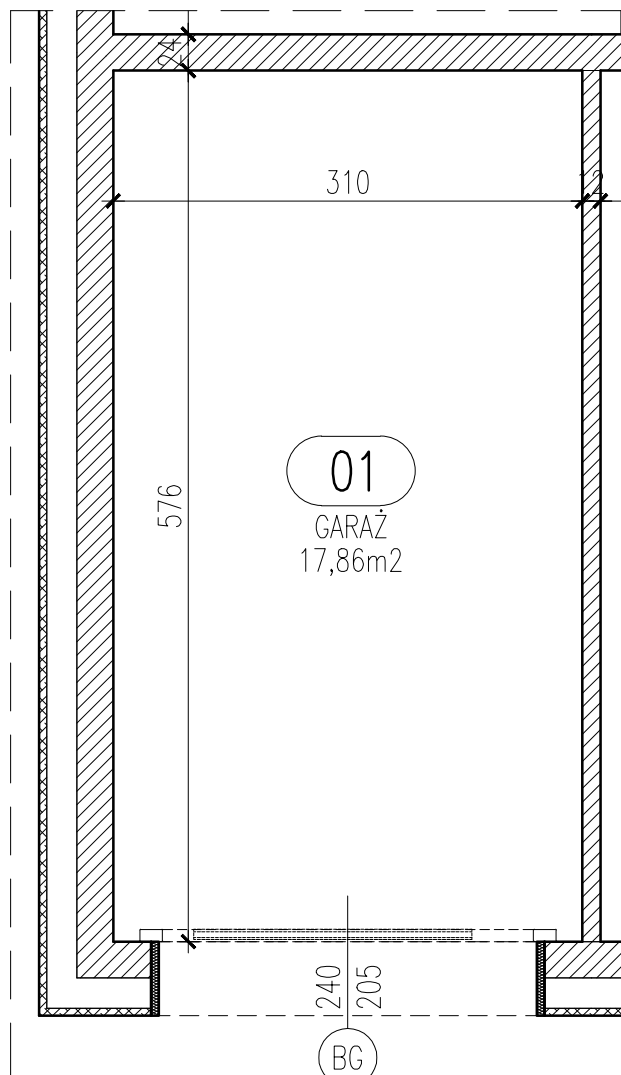

# RZUT GARAŻU skala 1:50

UWAGA: Podane parametry wjazdu dotyczą wymiarów w świetle otworu. Nie doliczono ew. elementów instalacji bramy.

<b>Garaż 1</b>	
Powierzchnia	17,86 m <sup>2</sup>

**bpmd**  
GRUPA MAJSTER