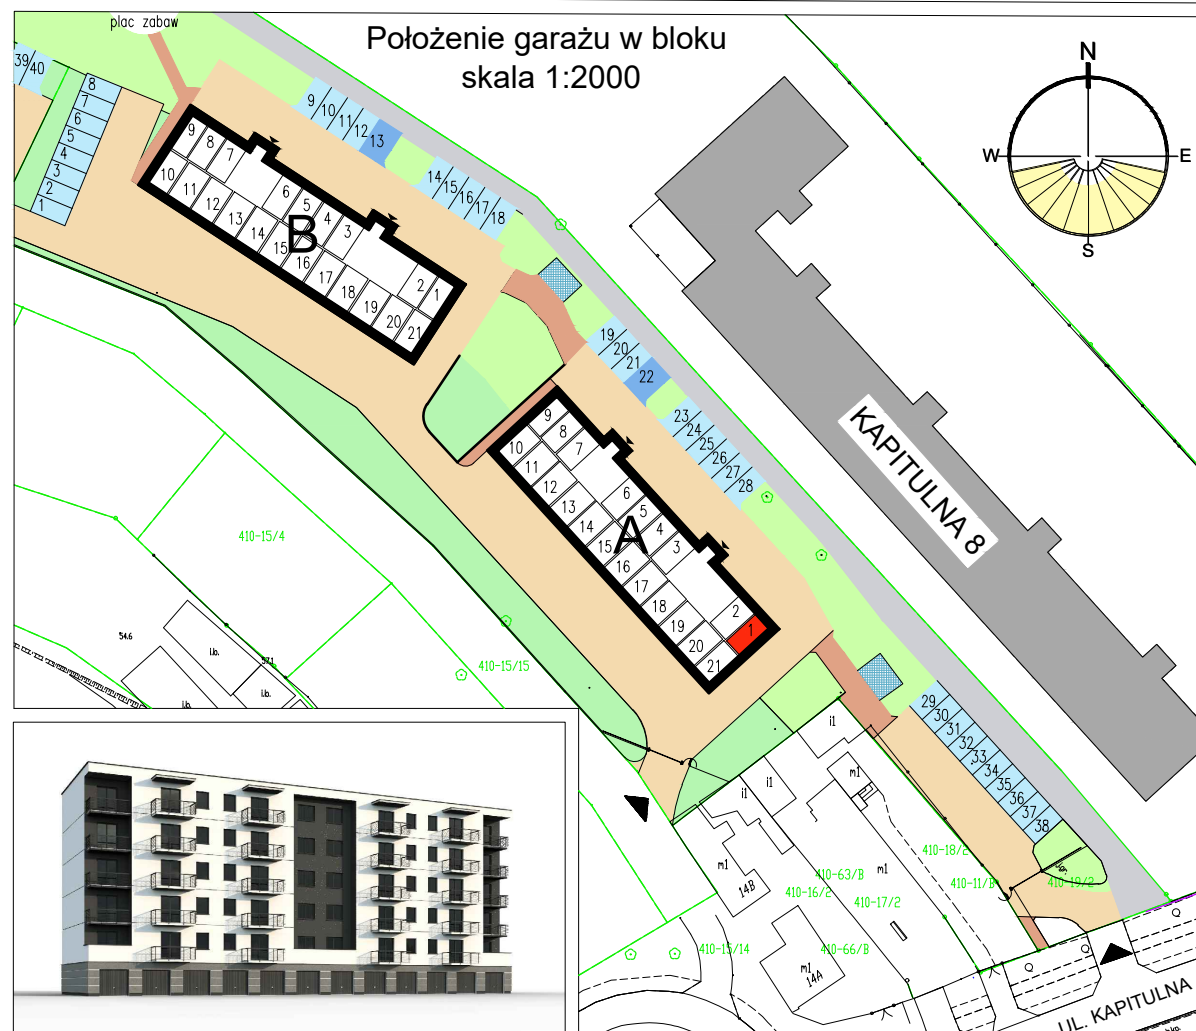

# RZUT GARAŻU skala 1:50

UWAGA: Podane parametry wjazdu dotyczą wymiarów w świetle otworu. Nie doliczono ew. elementów instalacji bramy.

<b>Garaż 1</b>	
Powierzchnia	17,86 m <sup>2</sup>

**bpmd**  
GRUPA MAJSTER

**Blok A**

**Parter**

**Garaż 1**

**Wrocław, ul. Kapitulna 12**